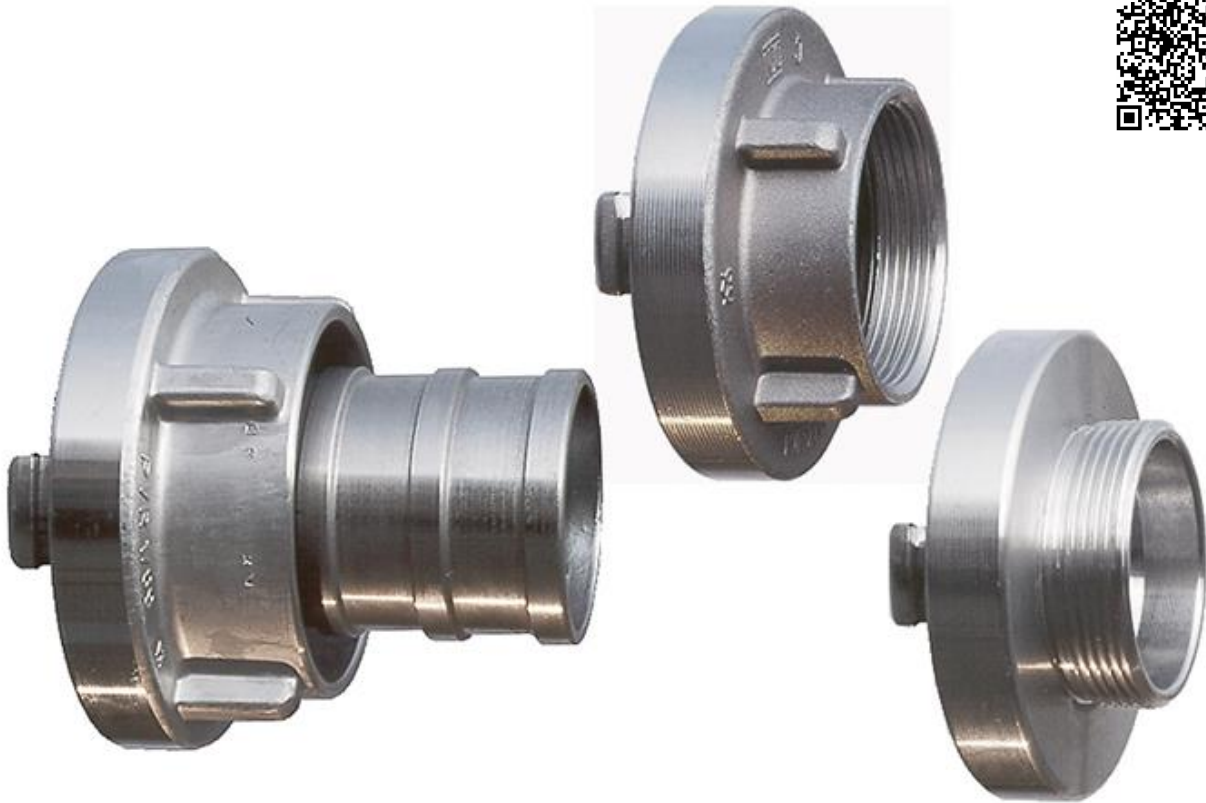

Adapter von C- auf B-Schlauch

Technische Spezifikationen

Länge Transport (mm)	80
Höhe Transport (mm)	30
Breite Transport (mm)	80
Transportgewicht (kg)	0.2

Art.-Nr. PRZ004

Pluspunkte

Telefon: **0800-18058888** (kostenfrei anrufen)
Mietshop: www.zeppelin-rental.de

ZEPPELIN

Der direkte Weg zur Miete

0800-18058888 (kostenfrei anrufen)

Der direkte Weg zum ausgewählten Produkt:

<https://zeppelin-rental.de/miete/p/adapter-von-c-auf-b-schlauch/PRZ004>