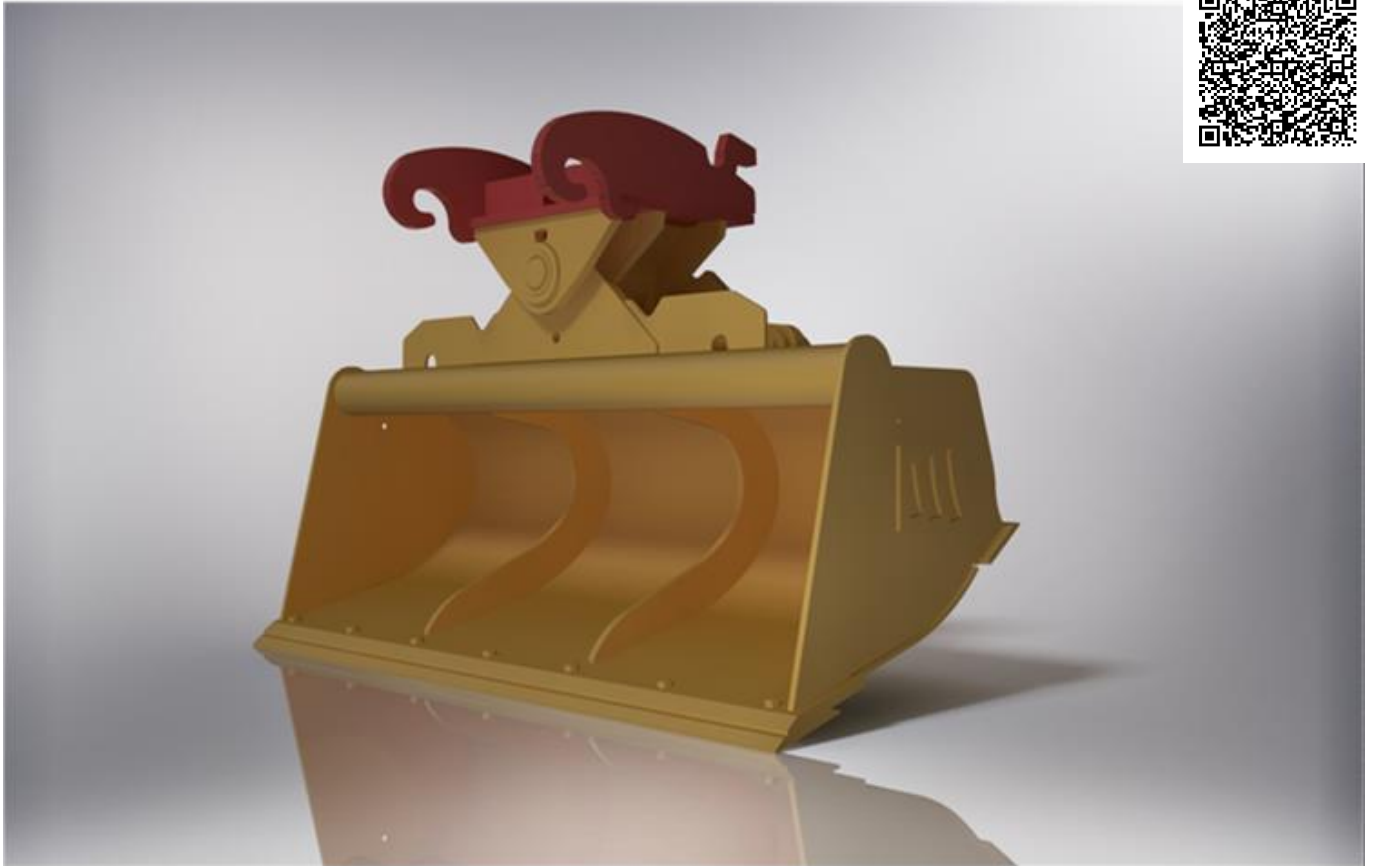

# Grabenräumlöffel var. 2000mm CW20

## Technische Spezifikationen

Länge Transport (mm)	2000
Höhe Transport (mm)	1000
Breite Transport (mm)	1300
Schnellwechsler (Typ)	CW 20
Transportgewicht (kg)	860
Schnellwechsler (Typ)	CW 20

**Art.-Nr.** **GLVCW20-2000**

**<https://www.zeppelin-rental.de/miete/p/grabenraeumloeffel-var-2000mm-cw20/GLVCW20-2000>**