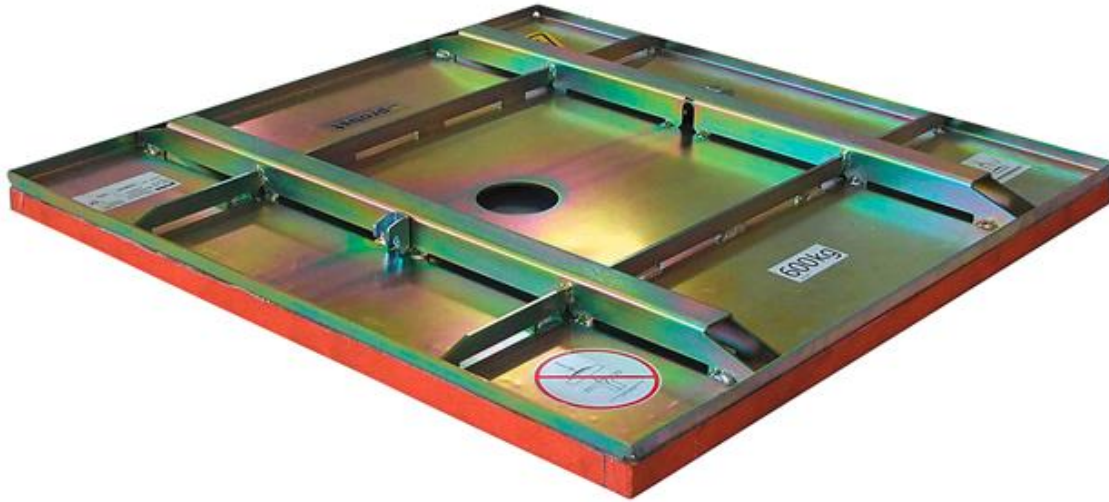

Saugplatte QJ 600 0,60t / 785 x 785 mm

Technische Spezifikationen

Typ	ESP 600 - 78,5 / 78,5
Länge (mm)	785
Länge Transport (mm)	785
Höhe Transport (mm)	200
Breite Transport (mm)	785
Hersteller	Probst
Transportgewicht (kg)	22
Tragkraft (kg)	600
Breite (mm)	785

https://zeppelin-rental.de/miete/p/saugplatte-qj-600-0-60t-785-x-785-mm/FHVHZ-QJ_ESP600