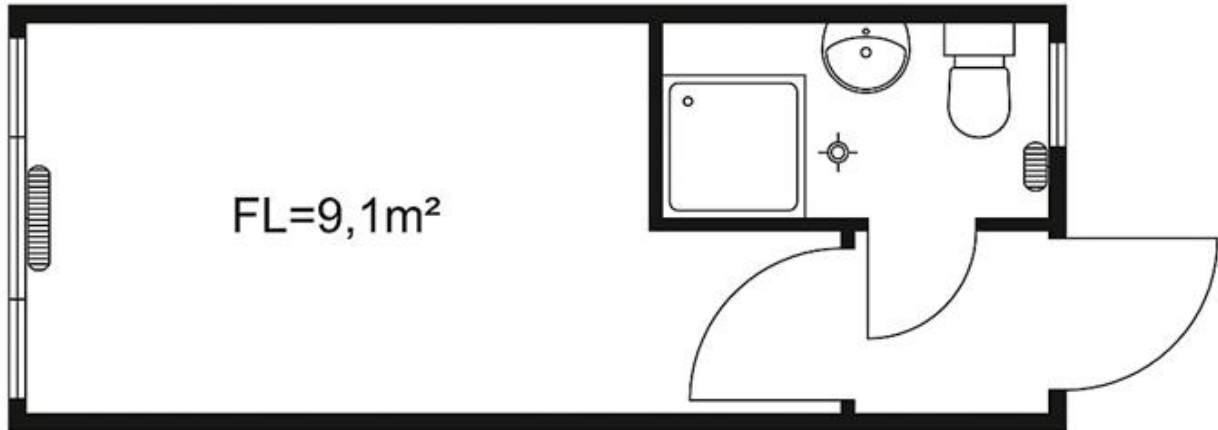

Raummodul 6,0x2,5 m mit Windfang, WC und Dusche

Technische Spezifikationen

Typ	CC625-WCDU
Türen	1 ZK Außentür
Ausstattung	1 Drehkippfenster, isolierverglast, Kunststoff-Rollladen mit Aufschubsicherung, 1 Kippfenster
Elektroinstallation, Container	nach VDE 0100, 380/220
Einrichtung	Windfang als Vorraum mit Innentür
Sanitäreinrichtung	1 Waschbecken, Spiegel mit Ablage, 1 Elektroboiler 50l, 1 WC, 1 Dusche
Anschluss (V)	2 Anschlüsse CEE 32 A in Wandmulde, Verteilung mit FI-Schutzschalter und Auromaten
Länge Transport (mm)	6058
Höhe Transport (mm)	2800
Breite Transport (mm)	2438
Einsatzgewicht (kg)	3300
Wandkonvektor	2 Wandkonvektoren 2kW
Schalter-Steckdosenkombination	3 Lichtschalter, 2 Lichtleisten 58 W, 1 Lichtleiste 36 W, 1 Lichtleiste 9 W, 3 Steckdosen
Transportgewicht (kg)	3900

Art.-Nr. **CC625-WCDU**

Pluspunkte

Telefon: **0800-18058888** (kostenfrei anrufen)
Mietshop: **www.zepelin-rental.de**

ZEPPELIN

CAT **Rental**
STORE

Raummodul 6,0×2,5 m mit Windfang, WC und Dusche

Passendes Zubehör:

Doppelstockbett

Einzelbett

Fäkalientank 10 cbm (6,5 m)

Telefon: **0800-18058888** (kostenfrei anrufen)
Mietshop: **www.zeppelin-rental.de**

Raummodul 6,0×2,5 m mit Windfang, WC und Dusche

Der direkte Weg zur Miete