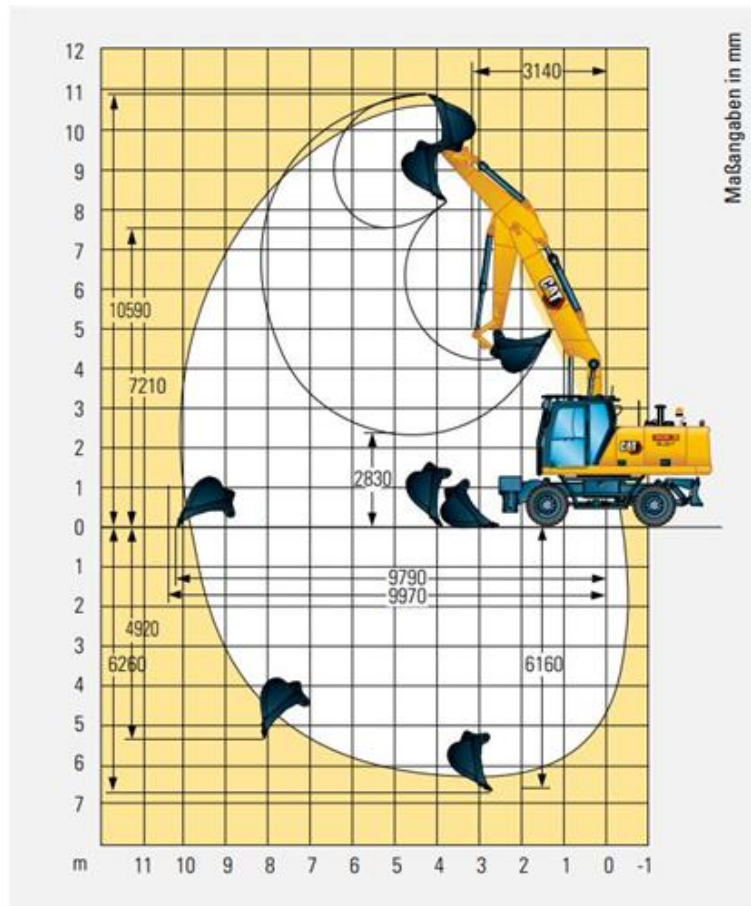

Technische Spezifikationen

Typ	M322
Leistung (kW)	129
Ladehöhe max. (mm)	7210
Auslegerlänge (mm)	5445
Stiellänge (mm)	2500
Tankinhalt (l)	470
Grabtiefe max. (mm)	6260
Einstechhöhe max. (mm)	10590
Auslegerart	Verstellausleger
Länge Transport (mm)	9395
Höhe Transport (mm)	3240
Breite Transport (mm)	2740
Abstützung	Planierschild + Abstützpratzen
Grabtiefe max. an der Vertikalwand (mm)	4920
Reichweite max. auf Standebene (mm)	9790
Schnellwechsler (Typ)	0Q70/55
Fahrgeschwindigkeit Vorwärts (km/h)	20
Hersteller	CAT
Transportgewicht (kg)	22000
Fahrgeschwindigkeit Rückwärts (km/h)	20
Inhalt DEF-Tank (l)	30

Art.-Nr.

BAMO-M322

Pluspunkte

- + Vollautomatisches Schnellwechsel-System
- + Abstütz-/Planierschild & Pratzen
- + Schwerlasthubfunktion
- + Starke Load-Sensing-Hydraulik mit separater Schwenkpumpe erlaubt höchstmögliche Präzision und Produktivität
- + Tool Control Pro, 10 Werkzeuge einstellbar, auf Knopfdruck abrufbar
- + Präzise Steuerung von Werkzeugen mit Schiebeschlitten an den Tool Control-Joysticks
- + Komfortkabine mit luftgefedertem Fahrersitz, Klimaautomatik und sehr guter Rundumsicht
- + Kraftstoff- & Lärmreduzierung durch Leerlaufautomatik
- + Erfüllt die Emissionsvorschriften Stufe V (EU)
- + Kombihydraulik (Hammer-/Greifer- & Scherenhydraulik)

Telefon: **0800-18058888** (kostenfrei anrufen)
Mietshop: **www.zeppelin-rental.de**

Mobilbagger CAT M 322 (22,0 t)

Alternative Produkte:

Mobilbagger CAT M317 CR (17,9 t)

Mobilbagger CAT M318 (17,6 t)

Mobilbagger CAT M 318F (17,1 t)