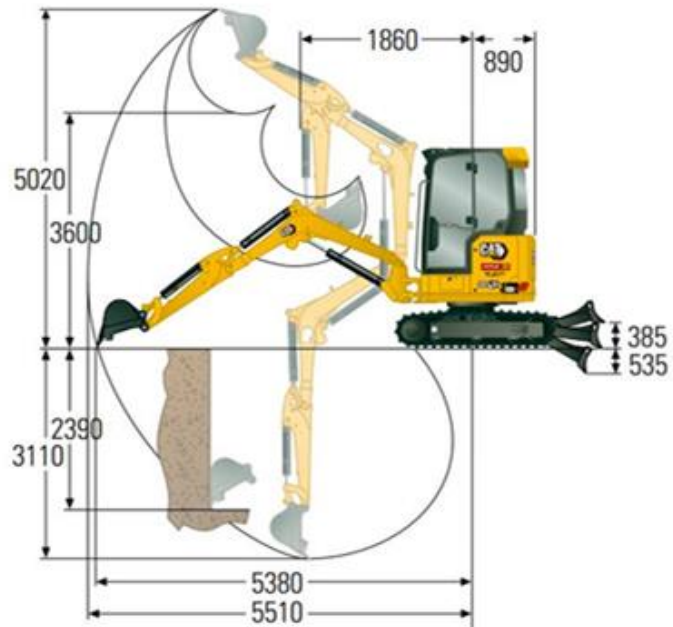

Minibagger CAT 303.5 NG (3,7t)

Technische Spezifikationen

| | |
|---|----------|
| Typ | 303.5 CR |
| Leistung (kW) | 18,4 |
| Ladehöhe max. (mm) | 3490 |
| Auslegerlänge (mm) | 2400 |
| Stiellänge (mm) | 1260 |
| Tankinhalt (l) | 45 |
| Bodendruck (kg/cm ²) | 0,36 |
| Grabtiefe max. (mm) | 2810 |
| Einstechhöhe max. (mm) | 4920 |
| Auslegerart | MONO |
| Ketten-/Bodenplattenbreite (mm) | 300 |
| Länge Transport (mm) | 4800 |
| Höhe Transport (mm) | 2480 |
| Breite Transport (mm) | 1780 |
| Grabtiefe max. an der Vertikalwand (mm) | 2250 |
| Reichweite max. auf Standebene (mm) | 5130 |
| Schnellwechsler (Typ) | CW05 |
| Fahrgeschwindigkeit Vorwärts (km/h) | 4,5 |
| Hersteller | CAT |
| Transportgewicht (kg) | 3750 |
| Fahrgeschwindigkeit Rückwärts (km/h) | 4,5 |
| ecoRent | ja |
| HVO ready | ja |

Art.-Nr. **BAMI-303.5**

Pluspunkte

- + Schnellwechsel-System
- + Hammer-, Greifer- und Scherenhydraulik
- + Economy Modus für geringeren Kraftstoffverbrauch
- + Abstütz-/Planierschild mit Schwimmfunktion
- + Intuitiver LCD-Monitor und multifunktionale Steuerungskonsole
- + Kurzheck für beengte Platzverhältnisse
- + Hohe Hub- und Grabkräfte
- + Schwenkausleger
- + Erfüllt die Emissionsvorschriften Stufe V (EU)
- + Joystick-Steuerung für Lenkung und Abstützplanierschild

Telefon: **0800-18058888** (kostenfrei anrufen)
Mietshop: **www.zeppelin-rental.de**

ZEPPELIN

303.5 CR Mini Excavator

Alternative Produkte:

Minibagger CAT 301.9 E (2,2 t)
Minibagger CAT 301.9 E Canopy (2,1 t)
Minibagger CAT 302.7 NG (2,8 t)

Unsere Empfehlungen:

Fahrplatten 2000 x 1000 x 15 mm
Fahrplatten 2000 x 1000 x 20 mm
Vakuumhebergerät QUICKJET QJ 600 e

Telefon: **0800-18058888** (kostenfrei anrufen)
Mietshop: **www.zeppelin-rental.de**