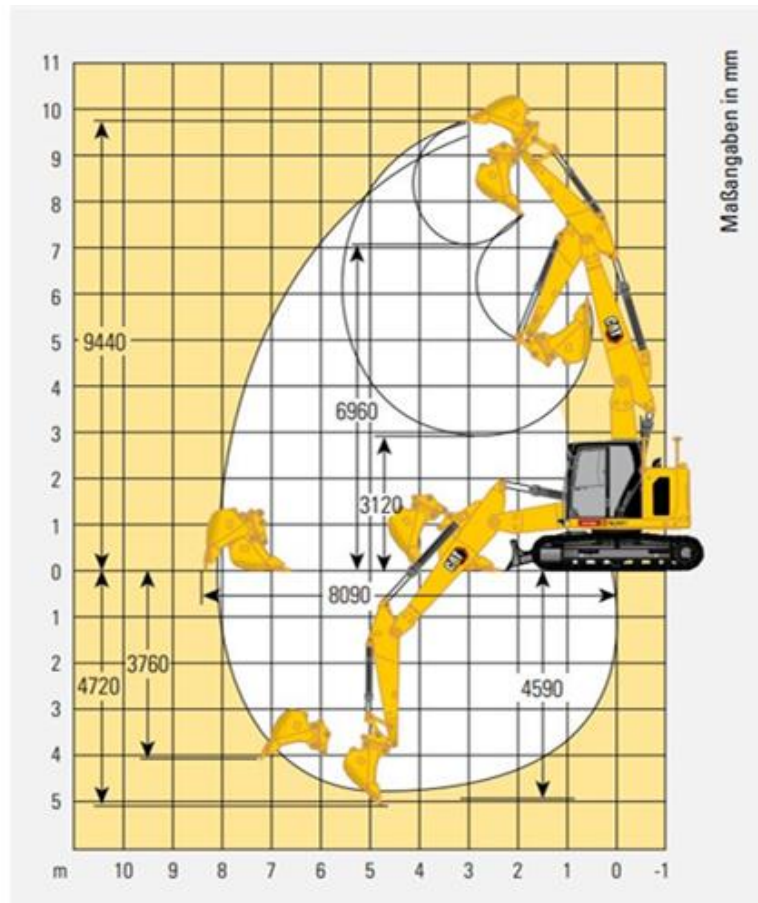

# Kettenbagger CAT 315 NG mit Verstellausleger (16,6t)

## Technische Spezifikationen

Typ	315 NG VAH
Leistung (kW)	82
Ladehöhe max. (mm)	7220
Auslegerlänge (mm)	4840
Stiellänge (mm)	2500
Tankinhalt (l)	187
Grabtiefe max. (mm)	5020
Einstechhöhe max. (mm)	9700
Auslegerart	VAH
Ketten-/Bodenplattenbreite (mm)	500
Länge Transport (mm)	8060
Höhe Transport (mm)	2960
Breite Transport (mm)	2490
Grabtiefe max. an der Vertikalwand (mm)	4090
Reichweite max. auf Standebene (mm)	8380
Schnellwechsler (Typ)	0065
Fahrgeschwindigkeit Vorwärts (km/h)	5,6
Hersteller	Caterpillar
Transportgewicht (kg)	16590
Fahrgeschwindigkeit Rückwärts (km/h)	5,6
Inhalt DEF-Tank (l)	21
ecoRent	ja
HVO ready	ja

## Pluspunkte

- + Vollautomatisches Schnellwechsel-System
- + Abstütz-/Planierschild mit Schwimmfunktion
- + ROPS-Komfortkabine mit Klimaautomatik
- + Sehr gute Rundumsicht, mehr Sicherheit
- + Kurzheck-Maschine für beengte Platzverhältnisse
- + Segmentierte Gummibodenplatten mit Stahlkern
- + Steinschlagschutzgitter gem. ISO 10262
- + Motordrehzahlautomatik für effizientes Arbeiten
- + Hammer- Greifer- und Scherenhydraulik
- + Präzise Steuerung von Werkzeugen mit Schiebeschlitten an den Joysticks
- + Erfüllt die Emissionsvorschriften Stufe V (EU)
- + Bedienerfreundliche CAT Assistenzfunktionen für effizientes und sicheres Arbeiten