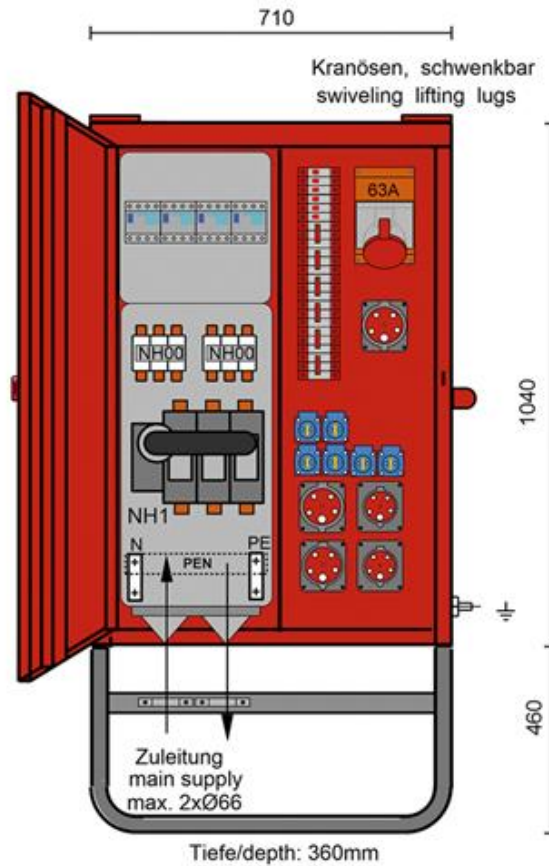

Hauptverteiler V100 - Typ B

Technische Spezifikationen

Typ	V100 / Typ B
Leistung (kVA)	69
Anschlussicherung	NH1/125A
CEE-Steckdosen, 5-polig, 400V/6h	2x 16A / 3x 32A / 1x 63A
Schutzkontaktsteckdosen, 230V/16A	6
FI-Schutzschalter	3x 63A (0,03) / 1x 63A (0,5) allstromsensitiv
Stromaufnahme (A)	100
Länge Transport (mm)	480
Höhe Transport (mm)	1330
Breite Transport (mm)	840
Hersteller	Bosecker / Merz
Transportgewicht (kg)	90