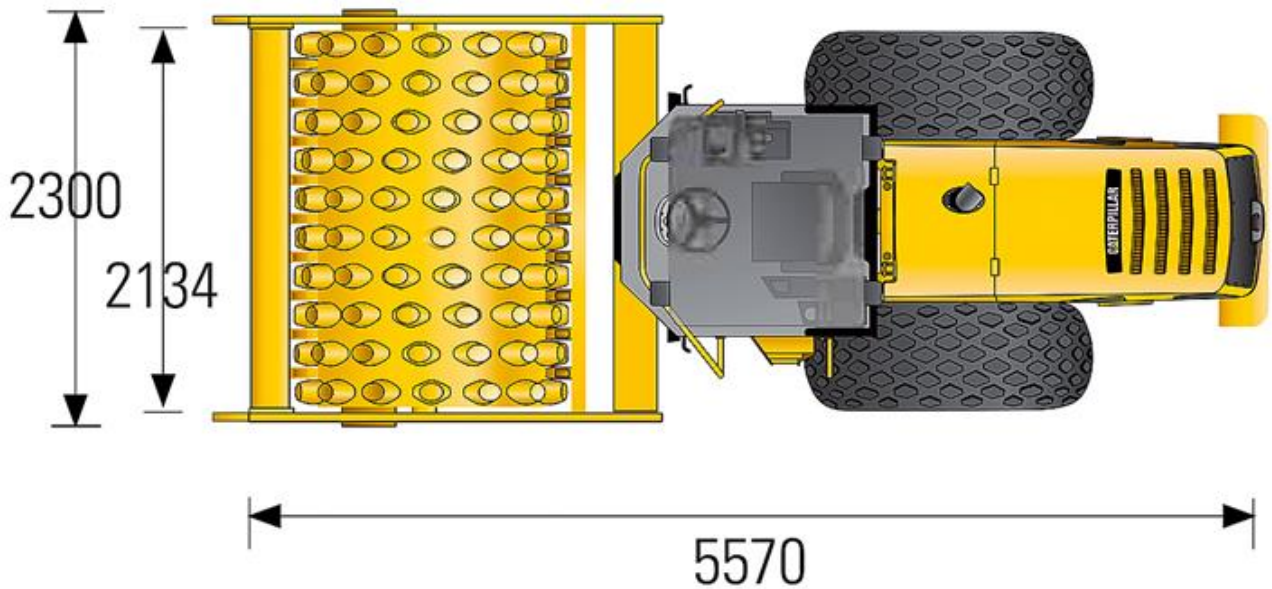

Walzenzug CAT CP54 B (11,1 t Stampffuß)