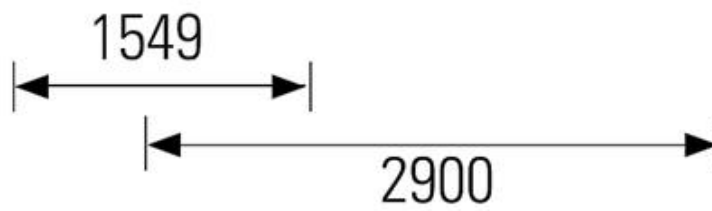

Walzenzug CAT CP54 B (11,1 t Stampffuß)