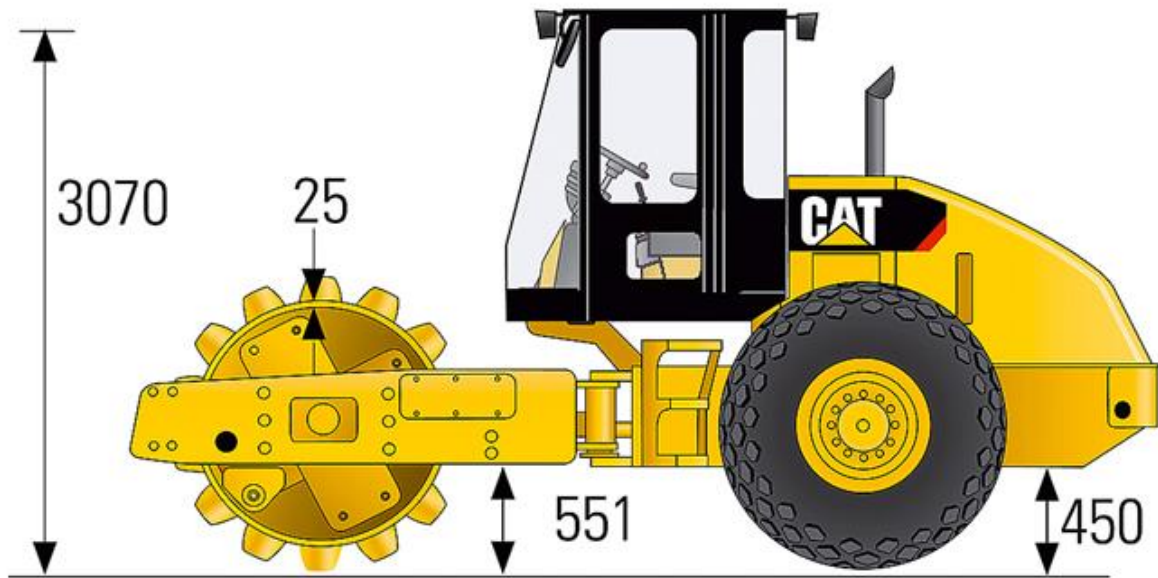

Walzenzug CAT CP54 B (11,1 t Stampffuß)