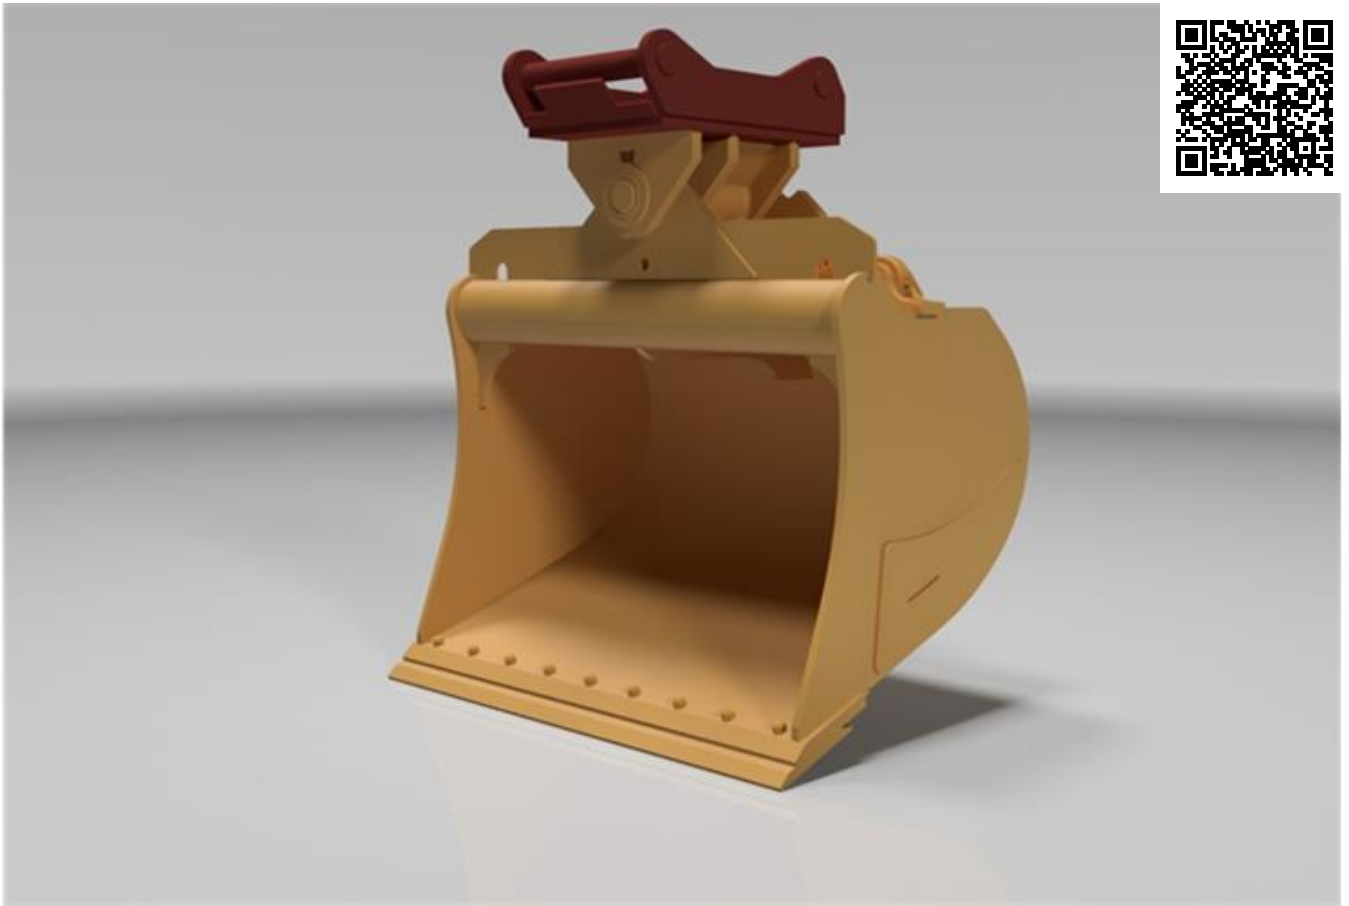

Tieflöffel schwenkbar 1400mm OQ65

Technische Spezifikationen

Länge Transport (mm)	1630
Breite Transport (mm)	1400
Höhe Transport (mm)	1380
Transportgewicht (kg)	1295
Schnellwechsler (Typ)	OQ 65

Art.-Nr.

TLV0Q65-1400

Pluspunkte

- + Vereint ideal die Form des konventionellen Tief- und schwenkbaren Grabenräumlöffels
- + Ausgestattet mit geradem Messer und Verschleißstreifen quer in HB 500
- + Schwenkbereich 2 x 41° anschlagbegrenzt
- + Die tieflöffelförmig geschwungenen Seitenschneide ist ideal für Aushubarbeiten

Tieflöffel schwenkbar 1400mm OQ65

Passt als Zubehör zu:

Kettenbagger CAT 313 GC (13,4 t) von Caterpillar

Kettenbagger CAT 315 FLCR (15,8 t) von Caterpillar

Kettenbagger CAT 315 FLCR VAH (16,8 t) von Caterpillar

Alternative Produkte:

Tieflöffel 1000mm OQ65 von OilQuick Deutschland GmbH

Tieflöffel 1200mm OQ65

Tieflöffel schwenkbar 1400mm OQ70/55

Der direkte Weg zur Miete:

0800-1805 8888 (kostenfrei anrufen)

Der direkte Weg zum ausgewählten Produkt: