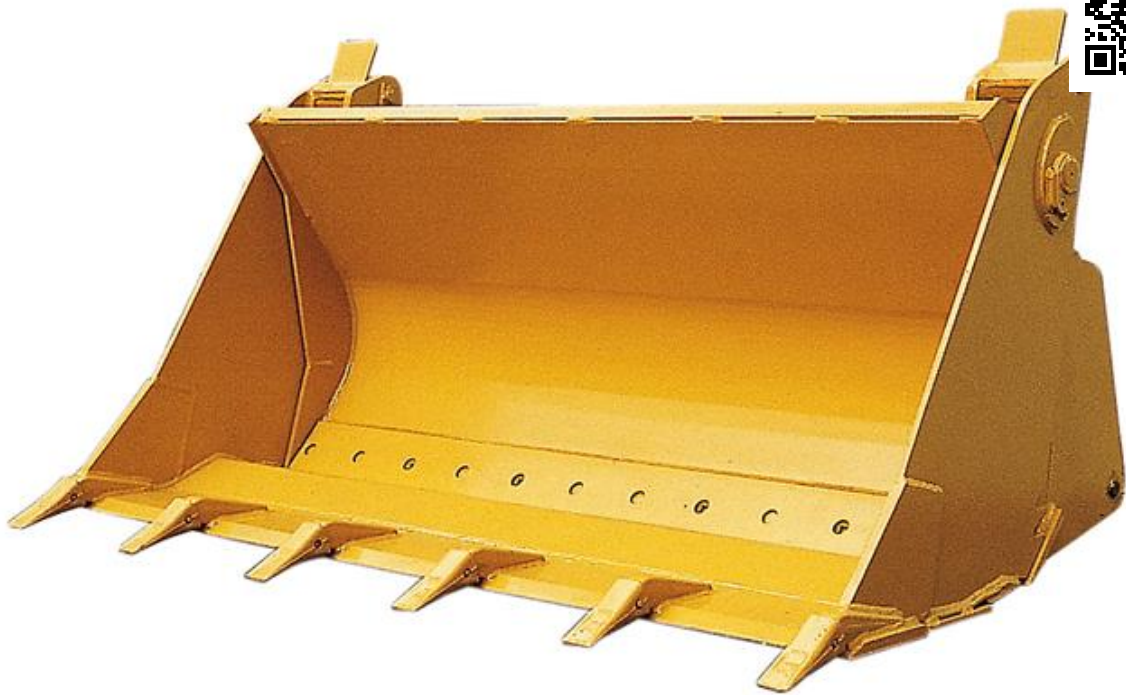

# Klapp-/ Kombischaufel für CAT 906

## Technische Spezifikationen

Hersteller	Caterpillar
Länge Transport (mm)	1840
Breite Transport (mm)	1000
Höhe Transport (mm)	1000
Transportgewicht (kg)	527
<b>Art.-Nr.</b>	<b>RLASK-CAT906H</b>

# Klapp-/ Kombischaufel für CAT 906

---