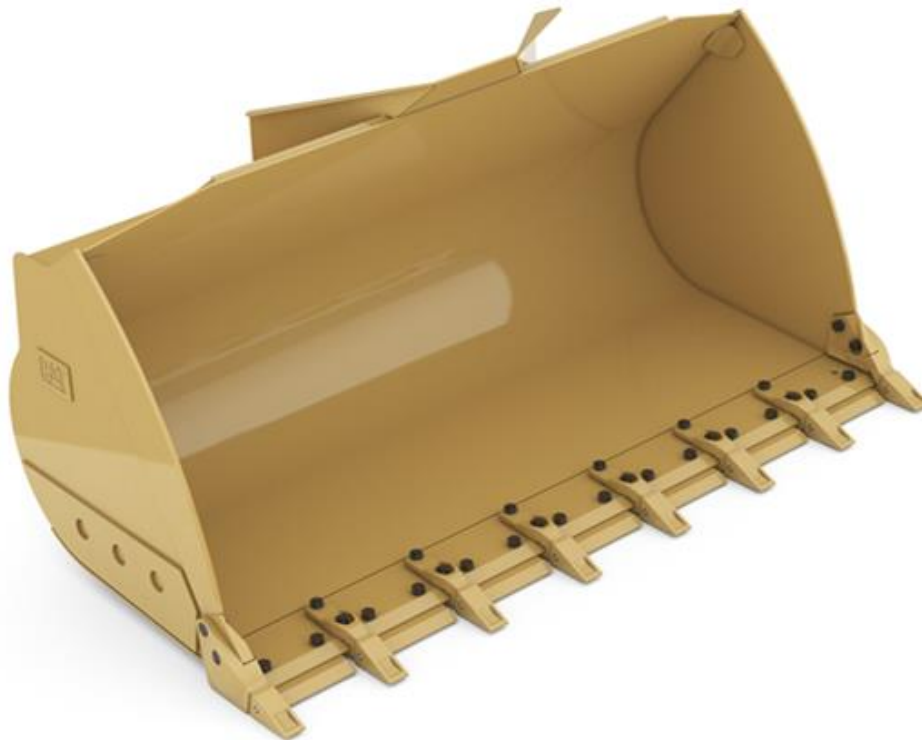

Schaufel für CAT 920-930 Fusion Aufnahme

Technische Spezifikationen

Länge Transport (mm)	2600
Höhe Transport (mm)	1500
Breite Transport (mm)	1500
Transportgewicht (kg)	1100

Art.-Nr. **RLAS-CAT924K**

Pluspunkte

Telefon: **0800-18058888** (kostenfrei anrufen)
Mietshop: **www.zepelin-rental.de**

Schaufel für CAT 920-930 Fusion Aufnahme

Der direkte Weg zur Miete

0800-18058888 (kostenfrei anrufen)

Der direkte Weg zum ausgewählten Produkt: