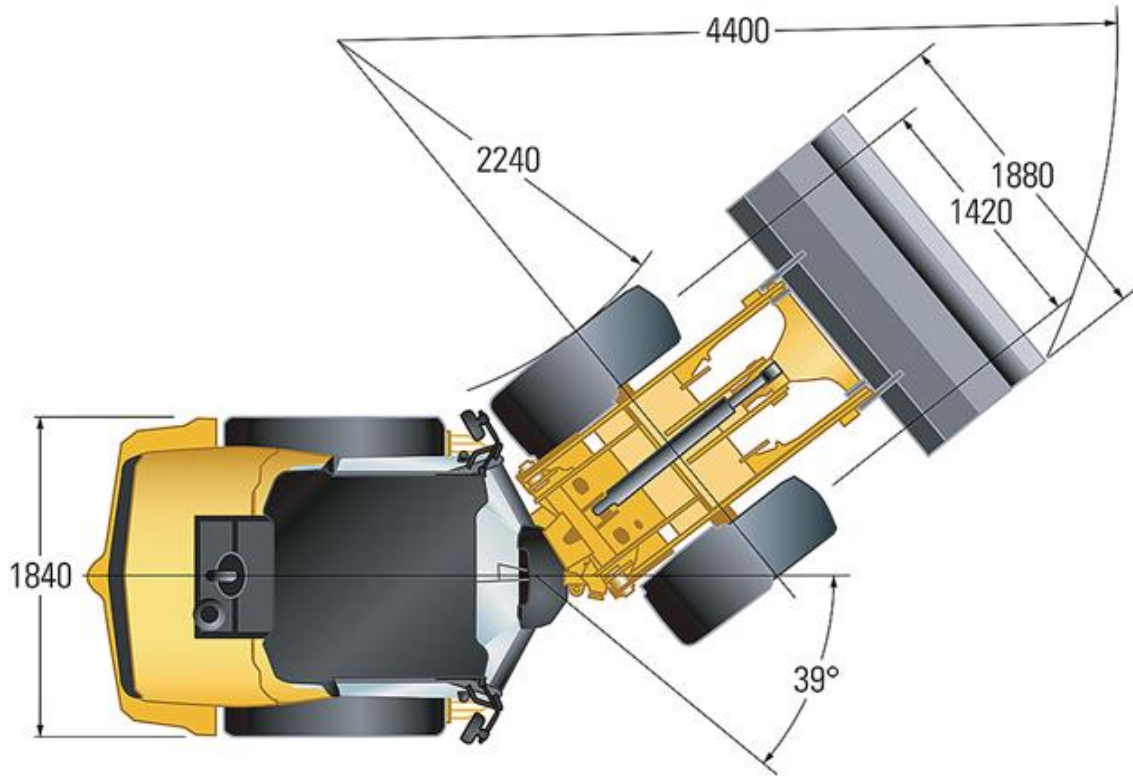

Radlader CAT 906H2 (0,9 m³)