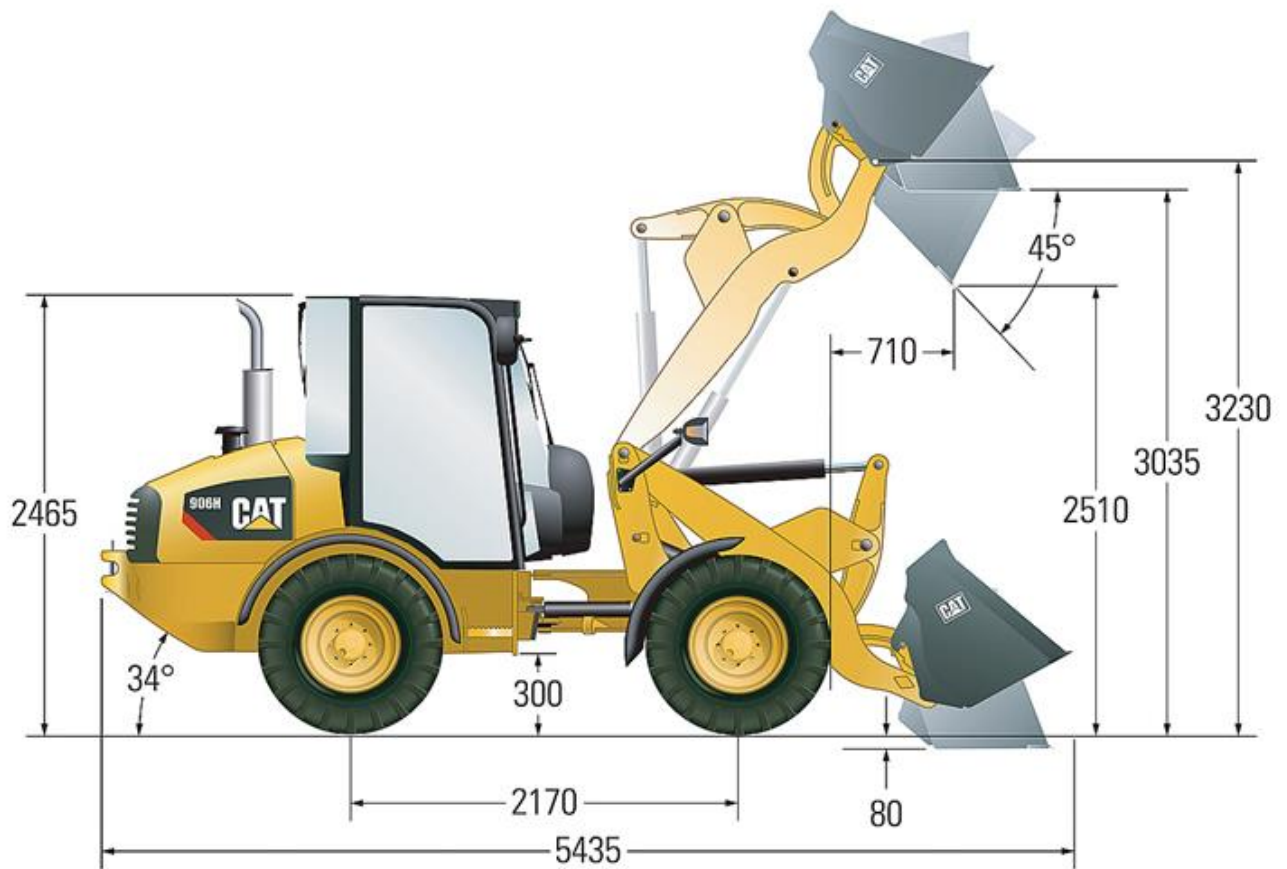

Radlader CAT 906H2 (0,9 m³)