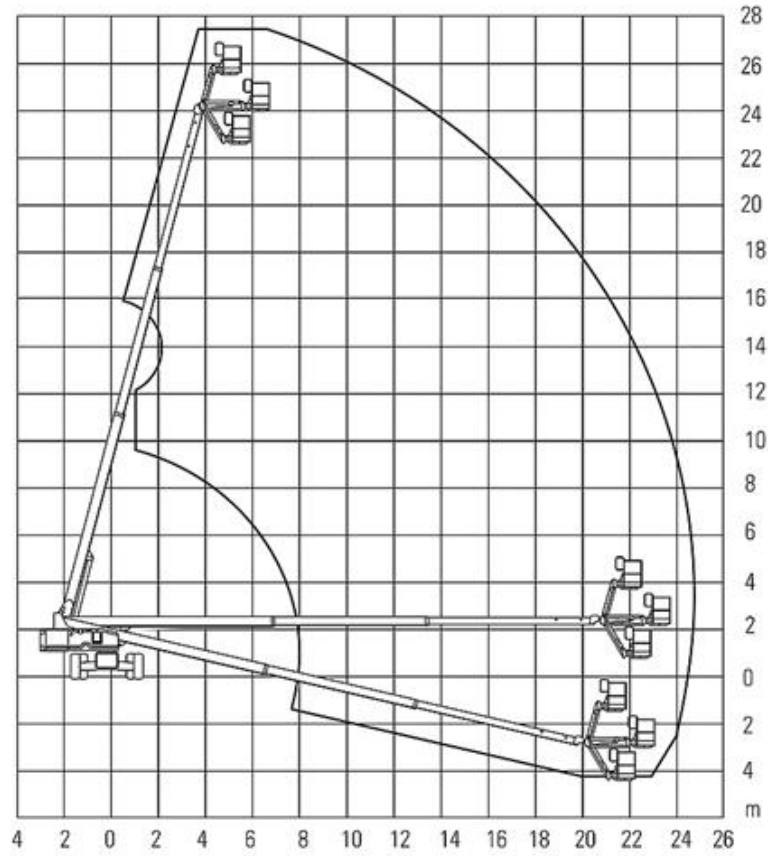

Teleskopbühne ZT28.23D

Alternative Produkte:

Teleskopbühne ZT28.22D von Genie