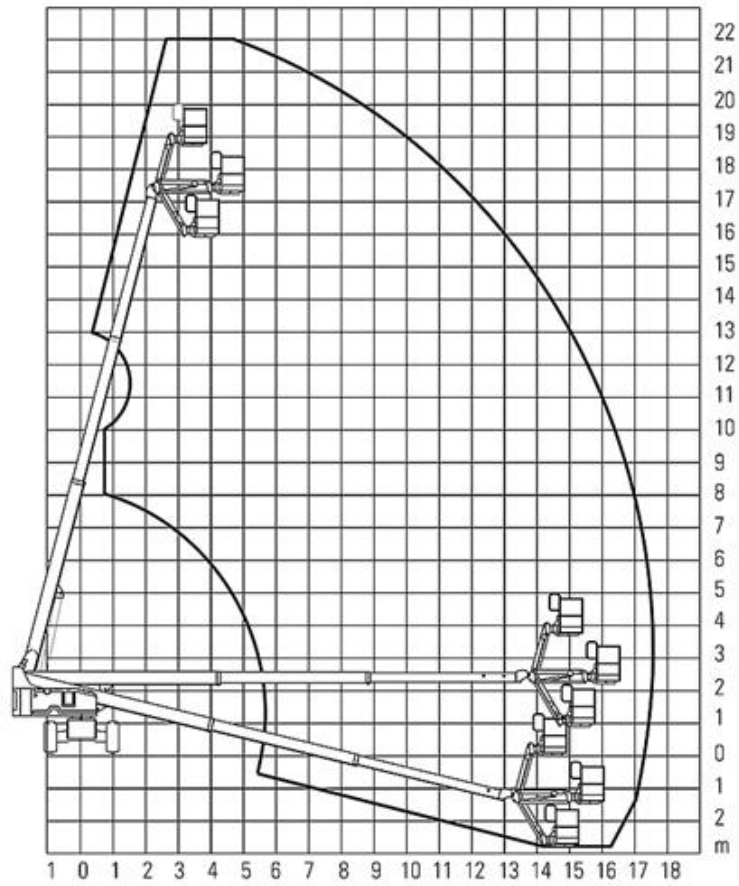

Teleskopbühne ZT22.17D

Alternative Produkte:

Teleskopbühne ZT22.16D von Genie

Teleskopbühne ZT22.16D von Genie

Teleskopbühne ZT22.18D von Genie