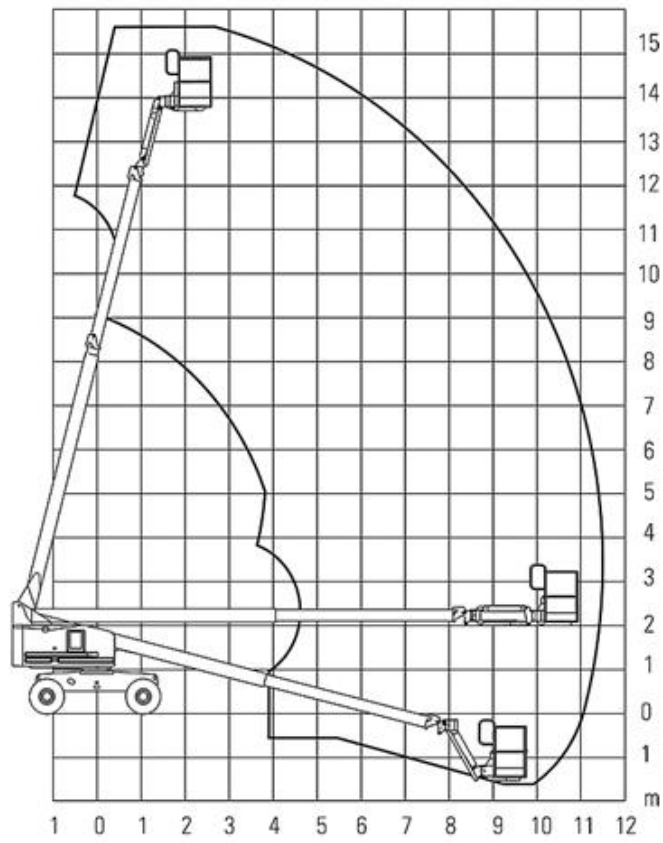

Teleskopbühne ZT16.12D