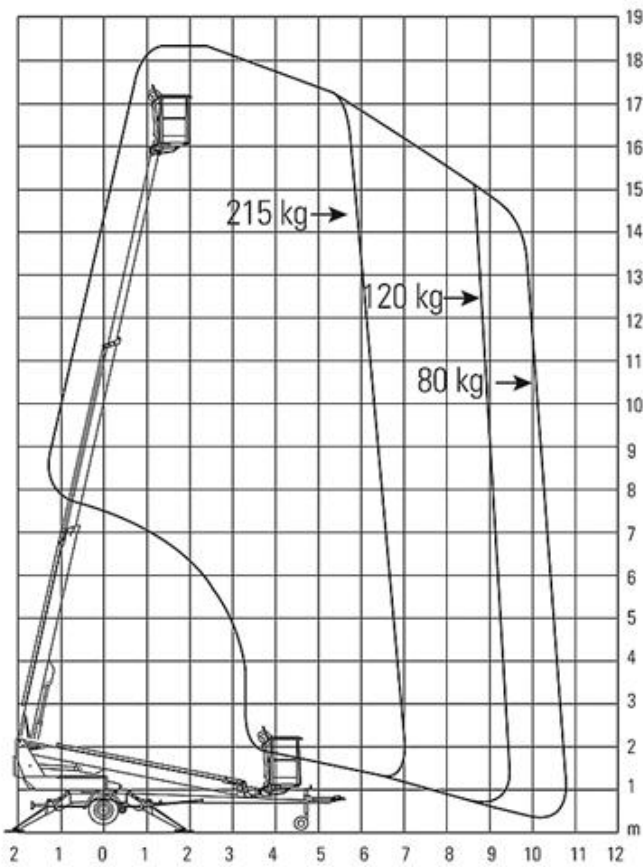

Anhänger-Teleskopbühne ZAT18.11ED