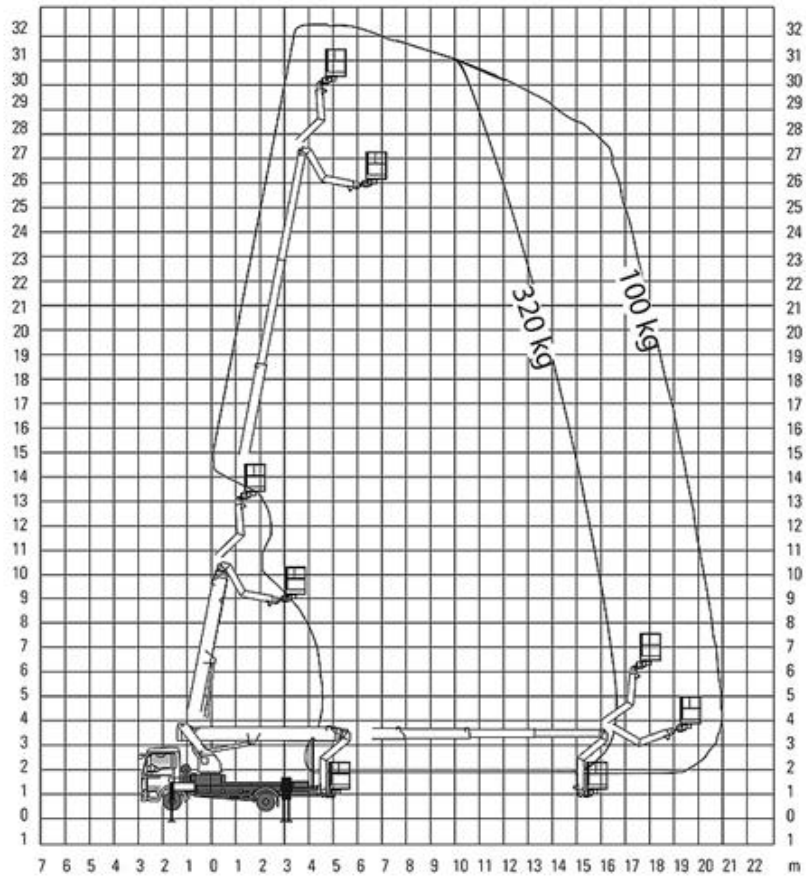

## Technische Spezifikationen

Typ	T 330
Hersteller	Ruthmann
Länge Transport (mm)	8790
Breite Transport (mm)	2540
Höhe Transport (mm)	3560
Transportgewicht (kg)	7490
Arbeitshöhe (m)	33
Standhöhe (m)	31
Reichweite max. (m)	21,2
Tragfähigkeit (kg)	320
Personenzahl zul.	3
Plattformgröße (mm x mm)	1700 x 860
Drehbereich (°)	500
Abstützung hydraulisch	ja
Einsatzbereich	Außenbereich
<b>Art.-Nr.</b>	<b>PALT-TB330</b>

## Pluspunkte

- + 21,2 m seitliche Reichweite bei 100 kg Korblast
- + Informations- und Diagnosedisplay
- + 320 kg Korblast
- + Einfahr-/Aufstellautomatik und Memoryfunktion zum Speichern einer Position am Arbeitsobjekt

# LKW-Teleskopbühne ZL33.21