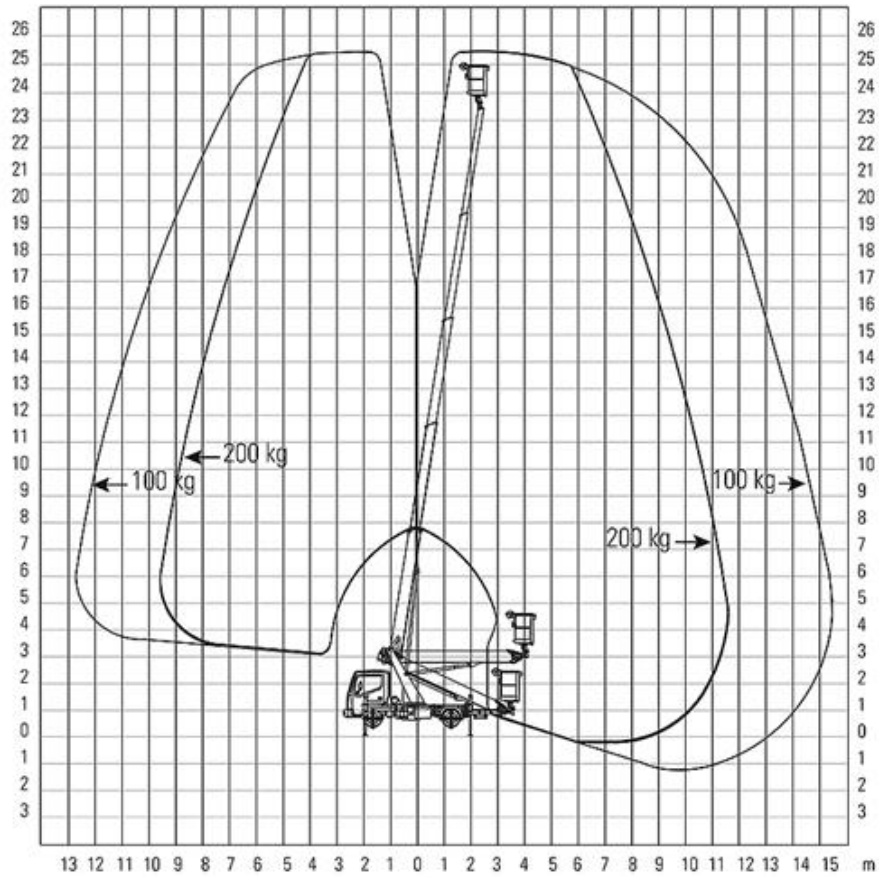

Technische Spezifikationen

| | |
|--------------------------|------------------------------------|
| Typ | P260B |
| Hersteller | Palfinger |
| Länge Transport (mm) | 6680 |
| Breite Transport (mm) | 2220 |
| Höhe Transport (mm) | 3000 |
| Transportgewicht (kg) | 3390 |
| Arbeitshöhe (m) | 25,6 |
| Standhöhe (m) | 23,6 |
| Reichweite max. (m) | 12,9 |
| Tragfähigkeit (kg) | 230 |
| Personenzahl zul. | 2 |
| Plattformgröße (mm x mm) | 1400 x 700 |
| Drehbereich (°) | 500° |
| Bemerkung | ☐programmierbare Höhenverstellung☐ |
| Abstützung hydraulisch | ja |
| Einsatzbereich | Außenbereich |
| Art.-Nr. | PALT-P260 |

Pluspunkte

- + Aufstellautomatik
- + Schwenken innerhalb der Spiegelbreite
- + Robuste und zugleich leichte Alu-Bauweise
- + effizientes Steuersystem

LKW-Teleskopbühne ZL26.16

Passendes Zubehör:

U-Platten

U-Keil

Alternative Produkte:

LKW-Teleskopbühne ZL20.12

LKW-Teleskopbühne ZL30.20 von Palfinger

LKW-Teleskopbühne ZL27.15 von Ruthmann

Der direkte Weg zur Miete:

0800-1805 8888 (kostenfrei anrufen)

Der direkte Weg zum ausgewählten Produkt: