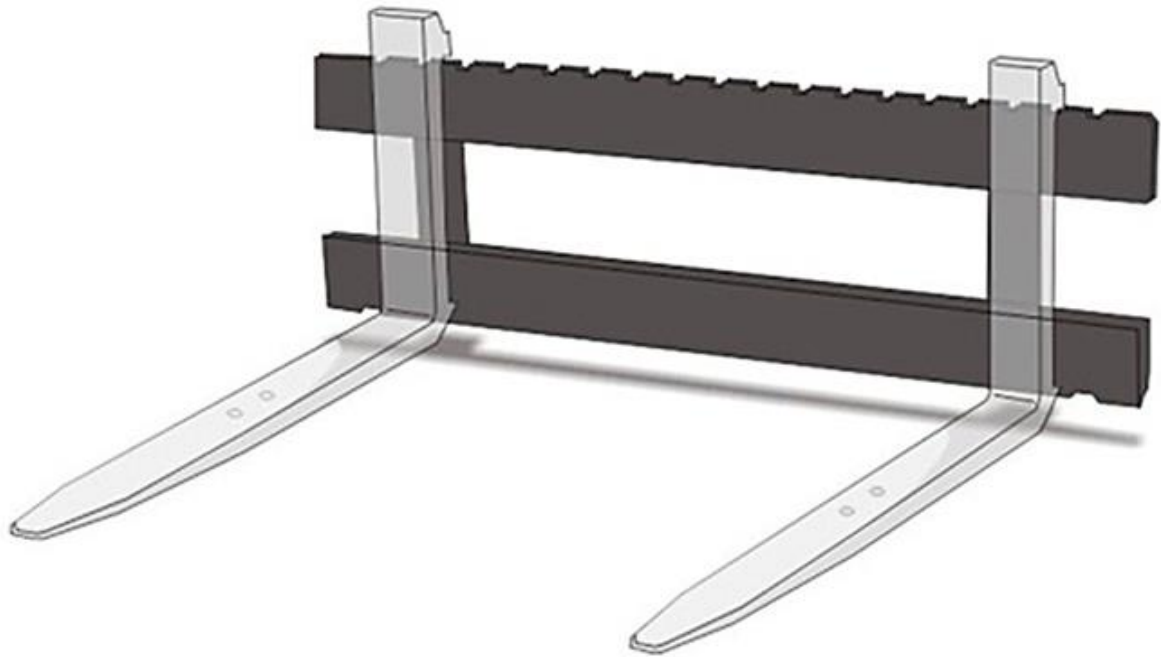

# Lastgabel für Merlo Teleskopstapler

## Technische Spezifikationen

Typ	A0200
Länge Transport (mm)	1200
Breite Transport (mm)	1500
Höhe Transport (mm)	508
Transportgewicht (kg)	970
<b>Art.-Nr.</b>	<b>GSTZ-LG</b>

# Lastgabel für Merlo Teleskopstapler

---