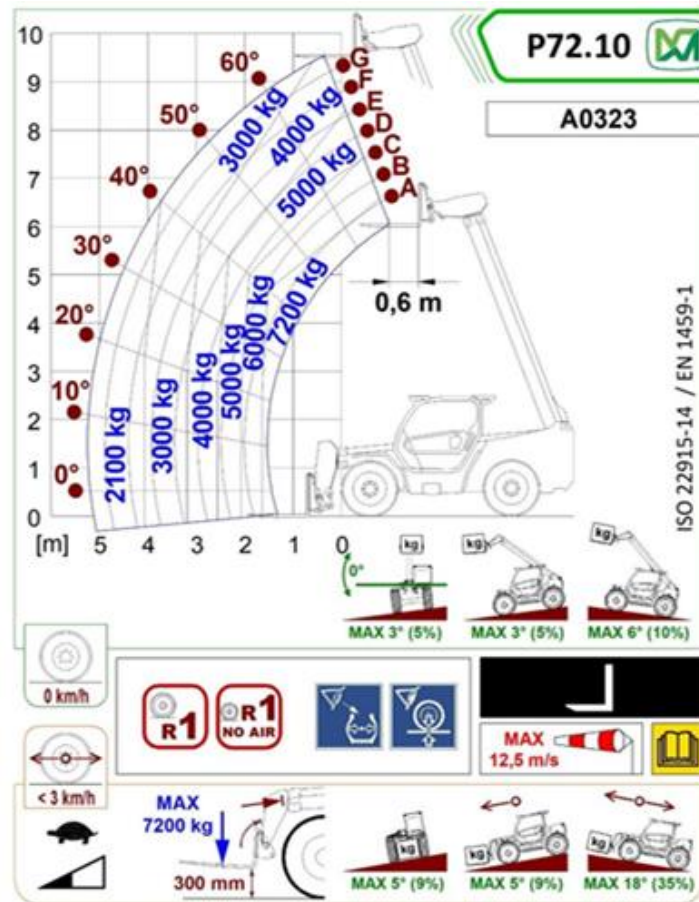

Teleskopstapler Merlo 72.10

Alternative Produkte:

Teleskopstapler Merlo 120.10

Teleskopstapler Merlo 60.10

Unsere Empfehlungen:

Fahrplatten 2000 x 1000 x 15 mm

Fahrplatten 2000 x 1000 x 20 mm

Vakuumhebergerät QUICKJET QJ 600 e

Telefon: **0800-18058888** (kostenfrei anrufen)
Mietshop: **www.zeppelin-rental.de**

ZEPPELIN

CAT Rental
STORE