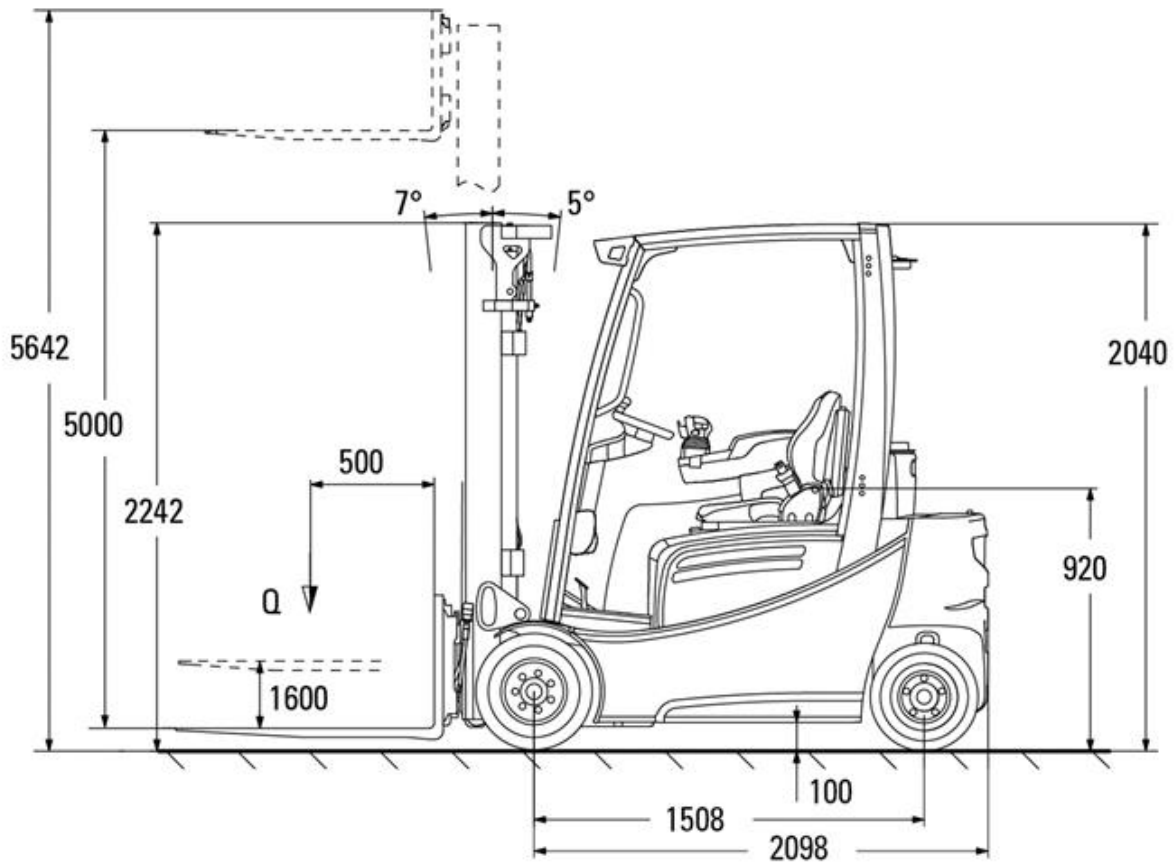

Elektro-Vierradstapler Jungheinrich EFG320 2,0t