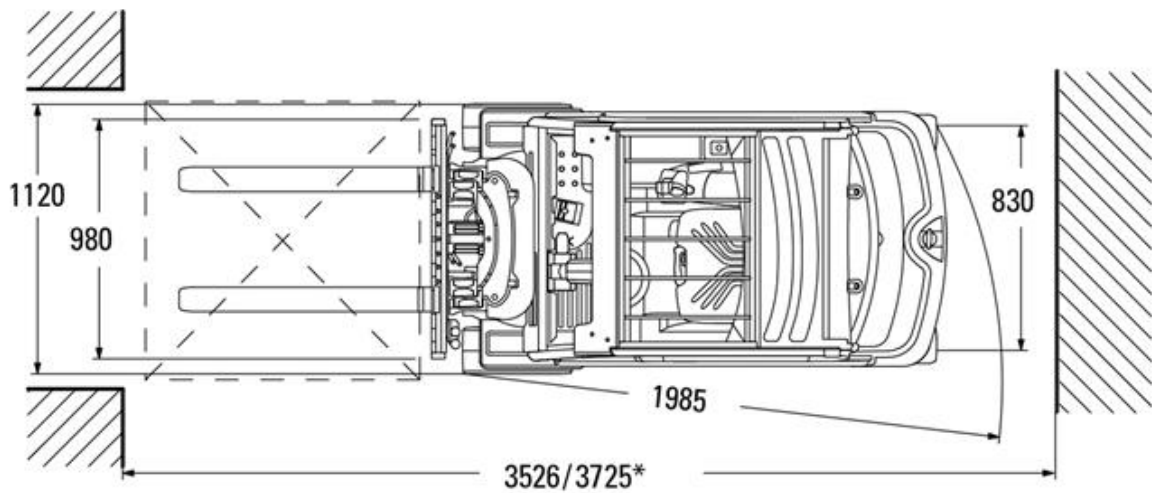

Elektro-Vierradstapler Jungheinrich EFG320 2,0t