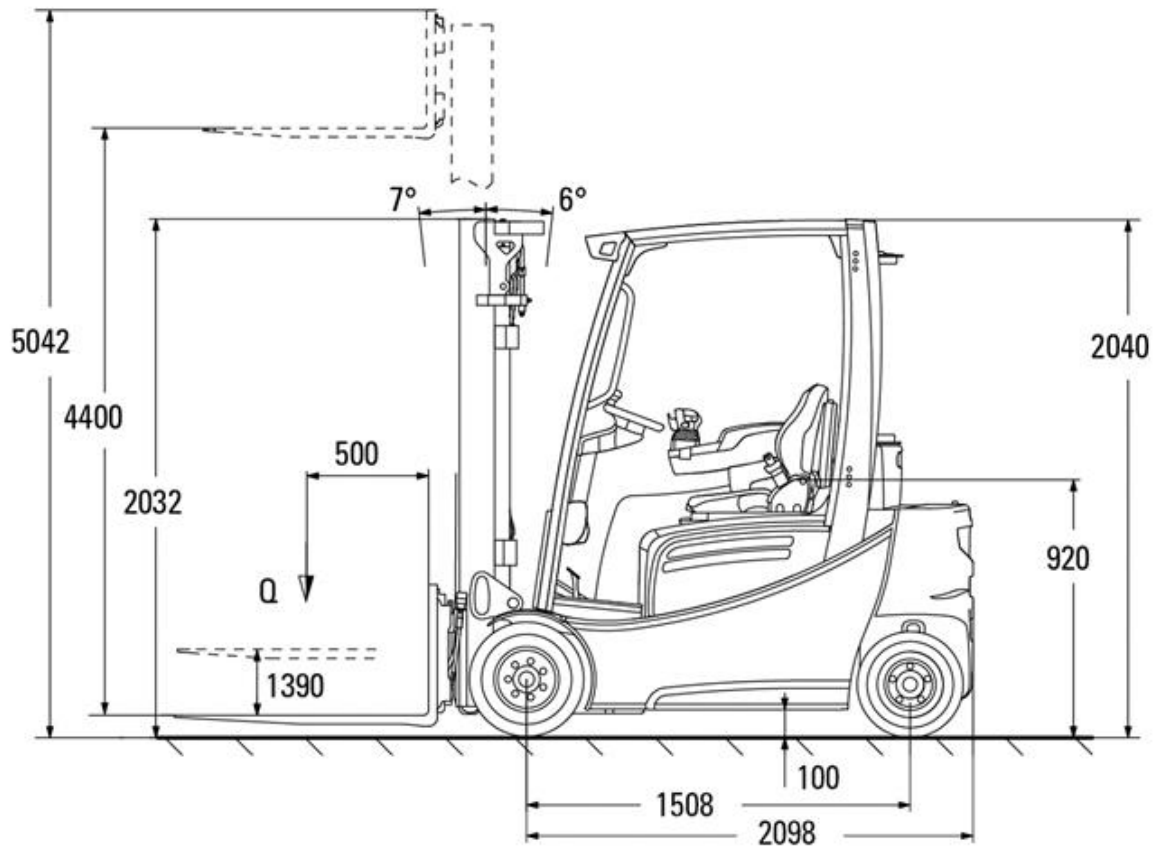

Elektro-Vierradstapler Jungheinrich EFG320 2,0t