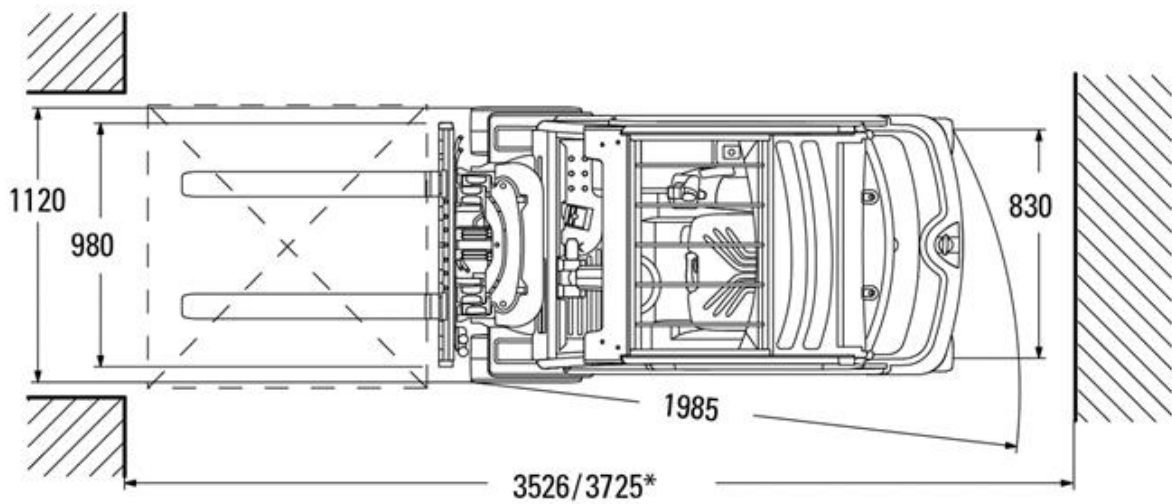

Elektro-Vierradstapler Jungheinrich EFG320 2,0t