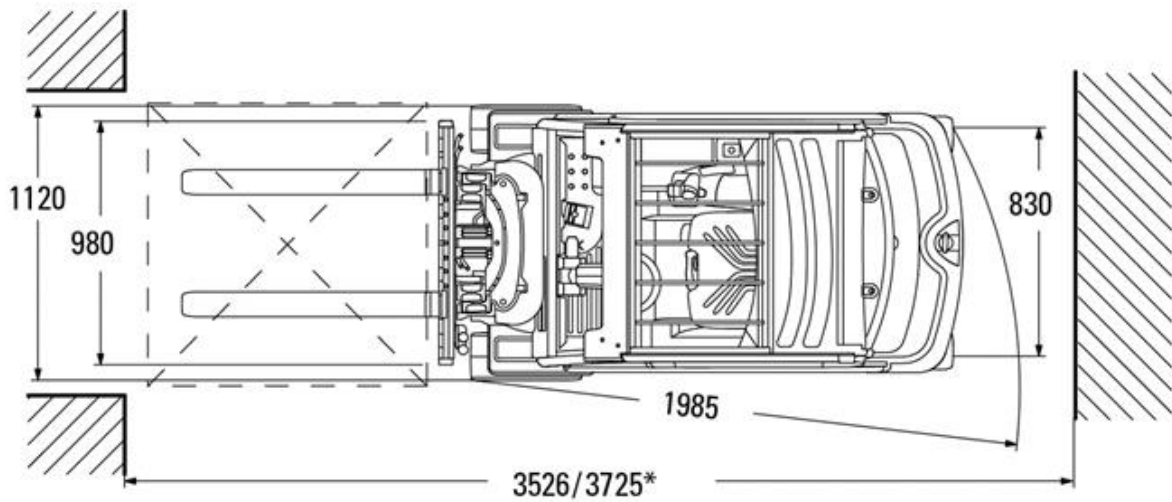

Elektro-Vierradstapler Jungheinrich EFG320 2,0t