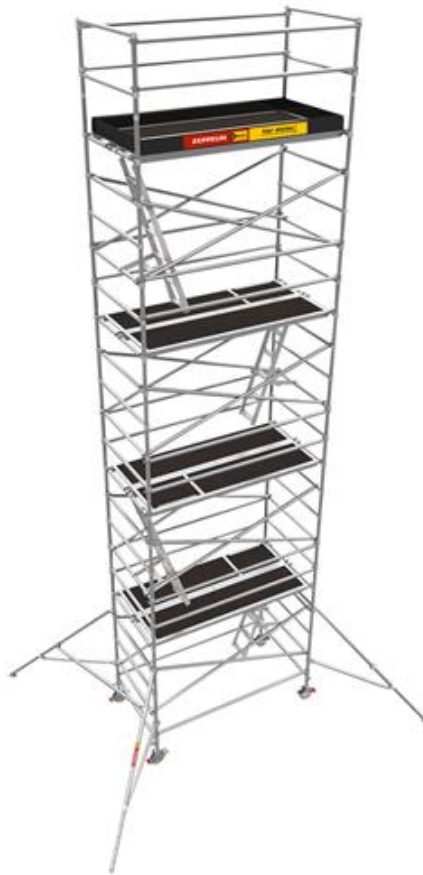

# Rollrüstung für innen, Standhöhe: 8,0 m, Breite: 1,29 m

## Technische Spezifikationen

Typ	Rollrüstung für innen, Standhöhe: 8,0 m
Hersteller	INSTANT UpRight Ltd.
Länge (mm)	2500
Breite (mm)	1280
Arbeitshöhe (m)	10,0
Turmhöhe (m)	9,0
Plattformhöhe (m)	8,0
Gewicht (kg)	373 kg (zzgl. Ballast)
Länge Transport (mm)	2500
Breite Transport (mm)	1490
Höhe Transport (mm)	1000
Transportgewicht (kg)	373

## Pluspunkte

- + Ausführung mit innenliegenden Leitern für erhöhte Arbeitssicherheit
- + Sprossenabstand ca. 40cm
- + Strapazierfähige Krokodil-Feststellmutter aus Guss für Lenkrollen-Gewindestangen
- + Automatische Fuß-Schnellverriegelung
- + Hochfeste, gerippte Pressverbindung
- + Außergewöhnlich vielseitiges, strapazierfähiges Aluminium-Gerüst-System
- + geeignet für größere Höhen und Plattformen

## Rollrüstung für innen, Standhöhe: 8,0 m, Breite: 1,29 m

---