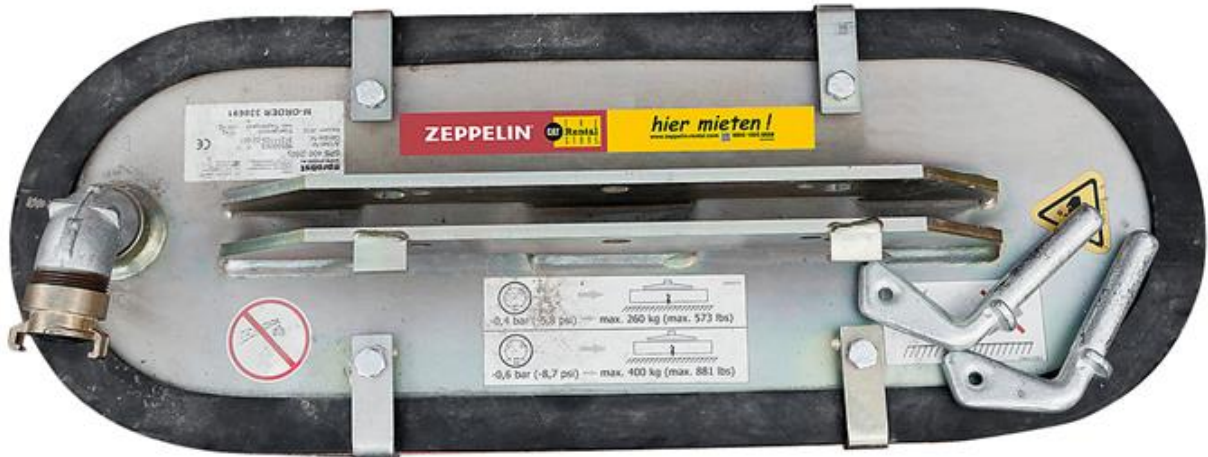

Saugplatte 1,5 t / 960x580 o. 800x750 mm

Technische Spezifikationen

Typ	SPS 1500 -96/58 o. -80/75
Hersteller	Probst
Länge (mm)	960 o. 800
Bemerkung	800 x 750 mm ab Anschaffungsjahr 2011
Tragkraft (kg)	1500
Breite (mm)	580 o. 750
Länge Transport (mm)	960
Breite Transport (mm)	750
Höhe Transport (mm)	350
Transportgewicht (kg)	31.5
Art.-Nr.	FHVHZ-SP1500

Pluspunkte

Saugplatte 1,5 t / 960x580 o. 800x750 mm

Passt als Zubehör zu:

Vakuumhebergerät Jumbo SH 2500 UNI-B Nutzlast 2,5 t
von Probst

Vakuumhebergerät Jumbo SH 2500 UNI-E Nutzlast 2,5 t
/ 230V von Probst

Der direkte Weg zur Miete:

0800-1805 8888 (kostenfrei anrufen)

Der direkte Weg zum ausgewählten Produkt:

<https://www.zeppelin-rental.de/miete/artikel/FHVHZ-SP1500>

Der direkte Weg zu Zeppelin Rental:

Visit us on Facebook: