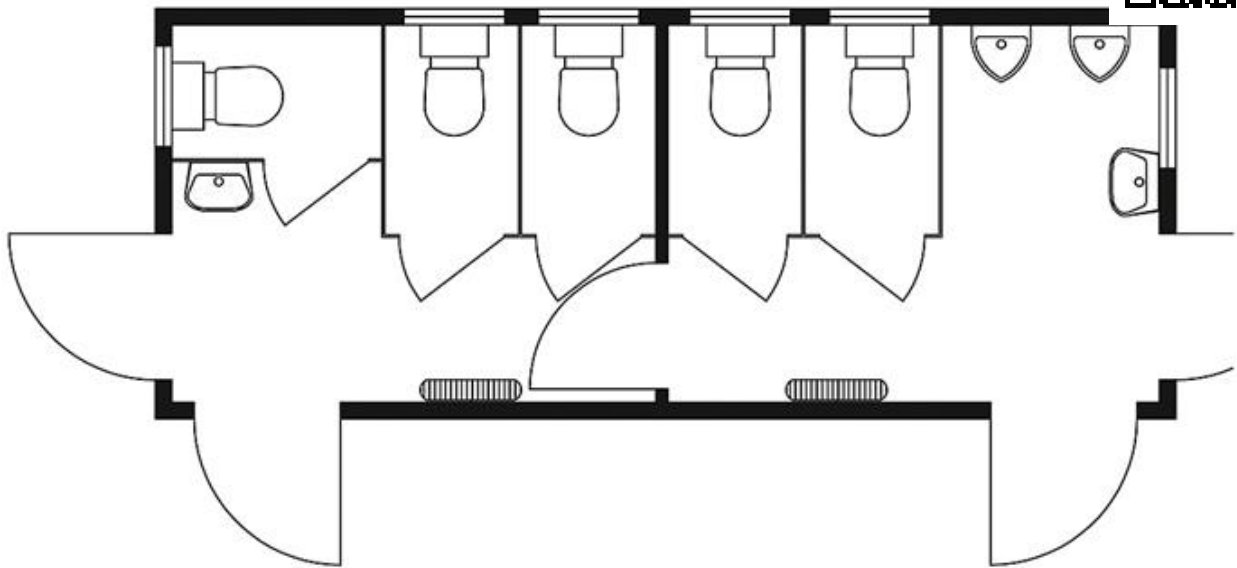

WC-Container 6,0x2,5 m, Damen/Herren, 5 WC

Technische Spezifikationen

Typ	Wc-Container 6x2,5m Damen/Herren
Transportmaße L/B/H (mm)	6058 x 2438 x 2800
Innenhöhe licht (mm)	2500
Elektroinstallation, Container	Nach VDE 0100. 380/220 V
Schalter-Steckdosenkombination	2 Lichtleisten 58 W
Anschluss (V)	2 Anschlüsse CEE 32 A in Wandmulde, Verteilung mit FI-Schutzschalter und Automaten
Ein-/Ausschalter	4 Lichtschalter
Steckdosen	2 Steckdosen
Wandkonvektor	2 Wandkonvektoren 2 kW
Türen	4 ZK-Außentüren
Ausstattung	6 Kippfenster
Einrichtung	Trennwand mit Innentür
Sanitäreinrichtung	2 Waschbecken, 2 Spiegel mit Ablage, 5 WC, 2 Urinale
Länge Transport (mm)	6058
Höhe Transport (mm)	2800
Breite Transport (mm)	2438
Einsatzgewicht (kg)	3900
Transportgewicht (kg)	3900

Art.-Nr.

CS625-WCDHM

Pluspunkte

WC-Container 6,0×2,5 m, Damen/Herren, 5 WC

Passendes Zubehör:

Containerzubehör wie folgt:

Fäkalientank 5 cbm (3,5 m)

Fäkalientank 10 cbm (6,5 m)

WC-Container 6,0×2,5 m, Damen/Herren, 5 WC

Der direkte Weg zur Miete:

0800-1805 8888 (kostenfrei anrufen)

Der direkte Weg zum ausgewählten Produkt:

<https://www.zeppelin-rental.de/miete/artikel/CS625-WCDHM>