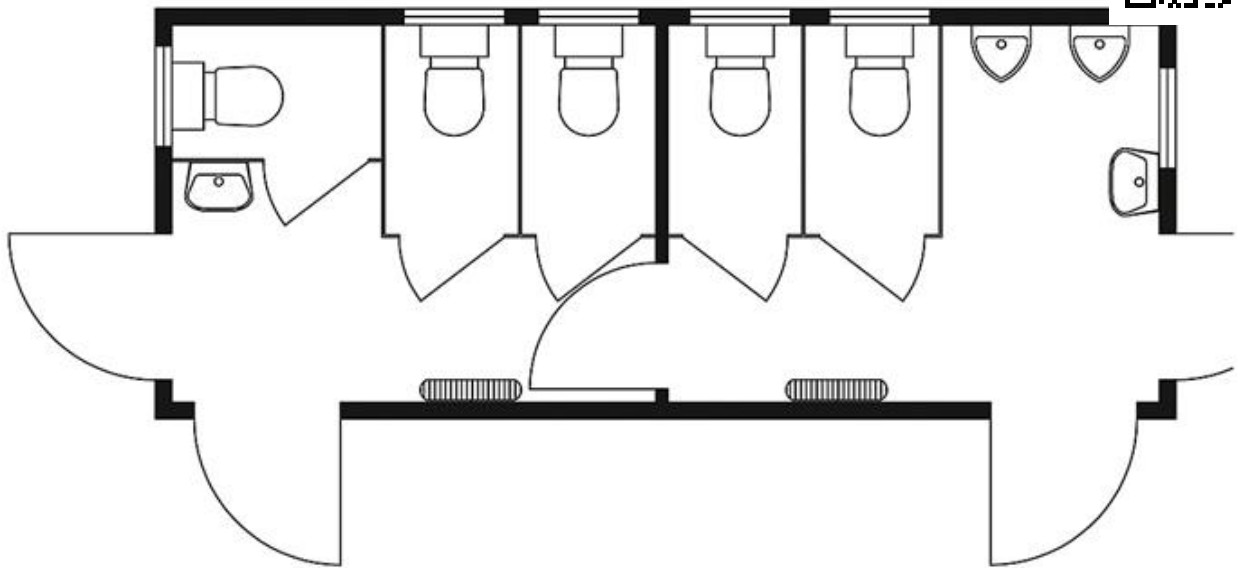

WC-Container 6,0×2,5 m, Damen/Herren, 5 WC

Technische Spezifikationen

Innenhöhe licht (mm)	2500
Elektroinstallation, Container	Nach VDE 0100. 380/220 V
Schalter-Steckdosenkombination	2 Lichtleisten 58 W
Anschluss (V)	2 Anschlüsse CEE 32 A in Wandmulde, Verteilung mit FI-Schutzschalter und Automaten
Ein-/Ausschalter	4 Lichtschalter
Wandkonvektor	2 Wandkonvektoren 2 kW
Türen	4 ZK-Außentüren
Ausstattung	6 Kipfenster
Einrichtung	Trennwand mit Innentür
Sanitäreinrichtung	2 Waschbecken, 2 Spiegel mit Ablage, 5 WC, 2 Urinale
Länge Transport (mm)	6058
Höhe Transport (mm)	2800
Breite Transport (mm)	2438
Einsatzgewicht (kg)	3900
Transportgewicht (kg)	3900

Art.-Nr.

CS625-WCDHM

Pluspunkte

WC-Container 6,0×2,5 m, Damen/Herren, 5 WC

Passendes Zubehör:

Containerzubehör wie folgt:

Verbindungsmaterial für Abwasser

Fäkalientank 10 cbm (6,5 m)

WC-Container 6,0×2,5 m, Damen/Herren, 5 WC

Der direkte Weg zur Miete:

0800-1805 8888 (kostenfrei anrufen)

Der direkte Weg zum ausgewählten Produkt:

<https://www.zeppelin-rental.de/miete/artikel/CS625-WCDHM>