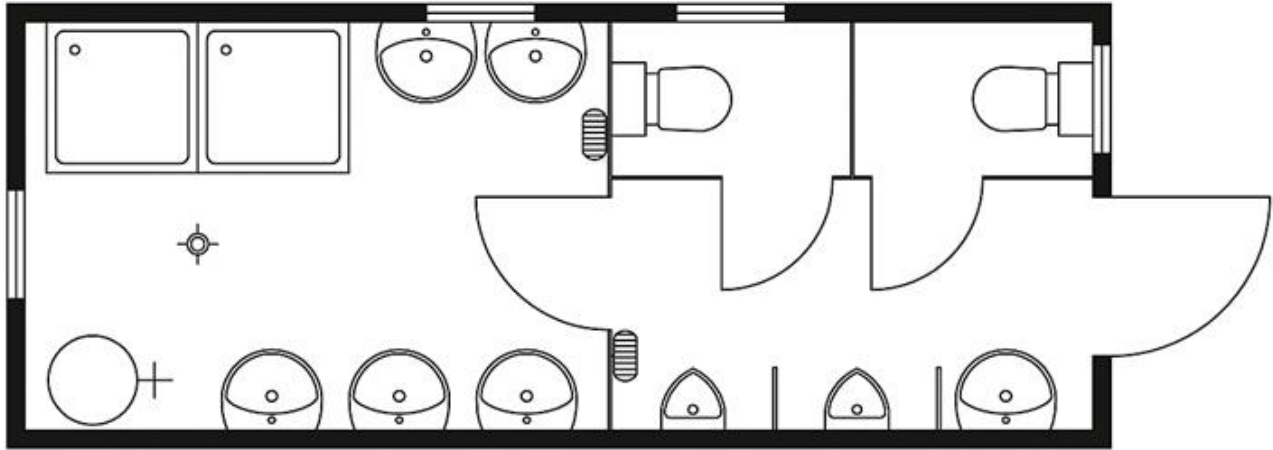

Sanitär-Container 6,0 x 2,5 m, WC/Duschen/waschen bis 25 Personen

Technische Spezifikationen

Typ	Sanitär 6x2,5m Du., WC, Urinal (25 Pers.)
Elektroinstallation, Container	nach VDE 0100, 382/220 V
Schalter-Steckdosenkombination	1 Lichtleiste 36 W, 1 Lichtleiste 36 W IP65
Anschluss (V)	2 Anschlüsse CEE 32 A in Wandmulde, Verteilung mit FI-Schutzschalter und Automaten
Ein-/Ausschalter	2 Lichtschalter
Steckdosen	6 Steckdosen
Wandkonvektor	2 Wandkonvektoren 2kW
Türen	1 ZK-Außentür
Ausstattung	4 Kippfenster
Einrichtung	Trennwand mit Innentür
Sanitäreinrichtung	6 Waschbecken, 6 Spiegel mit Ablage, 2 WC, 2 Urinale, 2 Duschen
Standspeicher (l)	1 x 200 l
Länge Transport (mm)	6058
Höhe Transport (mm)	2800
Breite Transport (mm)	2438
Einsatzgewicht (kg)	3900
Transportgewicht (kg)	3900

Art.-Nr. CS625-S25P

Pluspunkte

Sanitär-Container 6,0 x 2,5 m, WC/Duschen/waschen bis 25 Personen

Passendes Zubehör:

Containerzubehör wie folgt:

Fäkalientank 5 cbm (3,5 m)

Fäkalientank 10 cbm (6,5 m)

Sanitär-Container 6,0 x 2,5 m, WC/Duschen/waschen bis 25 Personen