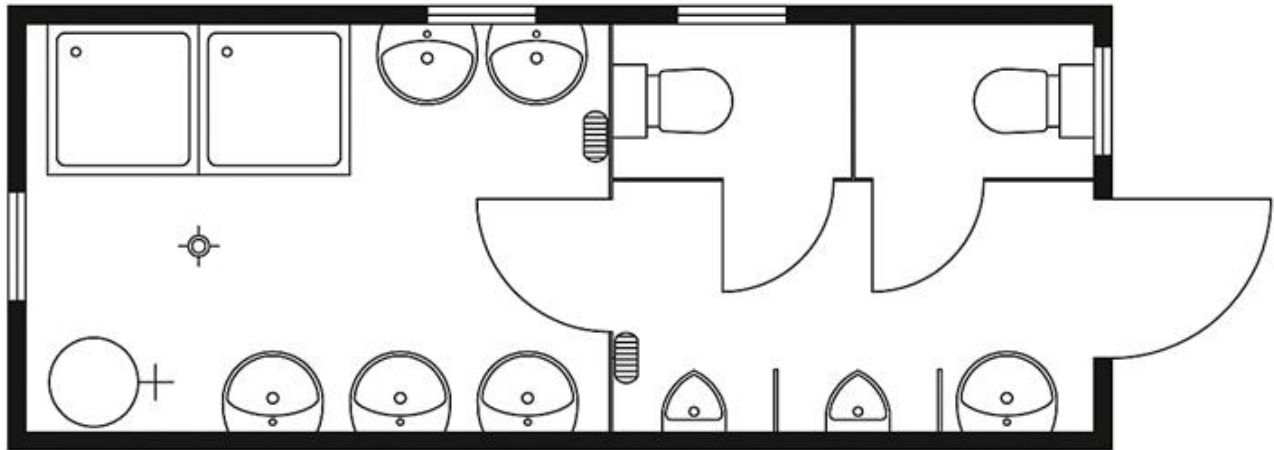

Sanitär-Container 6,0 x 2,5 m, WC/Duschen/waschen bis 25 Personen

Technische Spezifikationen

Elektroinstallation, Container	nach VDE 0100, 382/220 V
Schalter-Steckdosenkombination	1 Lichtleiste 36 W, 1 Lichtleiste 36 W IP65
Anschluss (V)	2 Anschlüsse CEE 32 A in Wandmulde, Verteilung mit FI-Schutzschalter und Automaten
Ein-/Ausschalter	2 Lichtschalter
Wandkonvektor	2 Wandkonvektoren 2kW
Türen	1 ZK-Außentür
Ausstattung	4 Kippfenster
Einrichtung	Trennwand mit Innentür
Sanitäreinrichtung	6 Waschbecken, 6 Spiegel mit Ablage, 2 WC, 2 Urinale, 2 Duschen
Standspeicher (l)	1 x 200 l
Länge Transport (mm)	6058
Höhe Transport (mm)	2800
Breite Transport (mm)	2438
Einsatzgewicht (kg)	3900
Transportgewicht (kg)	3900
Art.-Nr.	CS625-S25P

Pluspunkte

Sanitär-Container 6,0 x 2,5 m, WC/Duschen/waschen bis 25 Personen

Passendes Zubehör:

Containerzubehör wie folgt:

Verbindungsmaterial für Abwasser

Fäkalientank 5 cbm (3,5 m)

Alternative Produkte:

Sanitärmodul mit Flur; für 20 Pers.

Dusch-Container, 6,0 x 2,5 m, 5 Duschen, 4
Waschbecken, Tür stirnseitig von Zeppelin Rental
GmbH & Co. KG

Dusch-Container, 6,0 x 2,5 m, 5 Duschen, 1 WC, 4
Waschbecken, Tür stirnseitig von Zeppelin Rental
GmbH & Co. KG

Sanitär-Container 6,0 x 2,5 m, WC/Duschen/waschen bis 25 Personen

Der direkte Weg zur Miete:

0800-1805 8888 (kostenfrei anrufen)

Der direkte Weg zum ausgewählten Produkt:

<https://www.zeppelin-rental.de/miete/artikel/CS625-S25P>