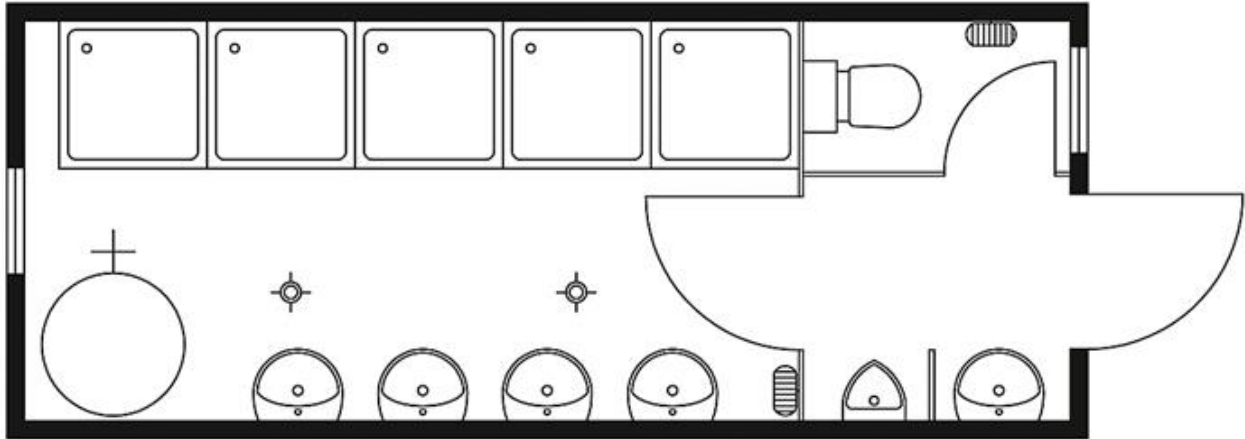

Dusch-Container, 6,0 x 2,5 m, 5 Duschen, 1 WC, 4 Waschbecken, Tür stirnseitig

Technische Spezifikationen

Typ	Dusch-Cont.6x2,5 mit WC und Ur
Hersteller	Zeppelin Rental GmbH & Co. KG
Transportmaße L/B/H (mm)	6058/2438/2800
Innenhöhe licht (mm)	2500
Elektroinstallation, Container	2 CEE 32 A
Anschluss (V)	380/220
Steckdosen	4
Ein-/Ausschalter	1
Nurglasleuchten	1-60W
Schalter-Steckdosenkombination	1
Türen	1ZK Außentür
Ausstattung	2 Kippfenster
Einrichtung	Windfang als Vorraum m.Innent.
Sanitäreinrichtung	5WT, Spiegel m.Ablage,WC,Ur,5Du.
Standspeicher (l)	400
Länge Transport (mm)	6058
Höhe Transport (mm)	2800
Breite Transport (mm)	2438
Einsatzgewicht (kg)	4000
Transportgewicht (kg)	4000

Art.-Nr.

CS625-5DUWC

Pluspunkte

Dusch-Container, 6,0 x 2,5 m, 5 Duschen, 1 WC, 4 Waschbecken, Tür stirnseitig

Passendes Zubehör:

Containerzubehör wie folgt:

Fäkalientank 5 cbm (3,5 m)

Fäkalientank 10 cbm (6,5 m)

Dusch-Container, 6,0 x 2,5 m, 5 Duschen, 1 WC, 4 Waschbecken, Tür stirnseitig

Der direkte Weg zur Miete:

0800-1805 8888 (kostenfrei anrufen)

Der direkte Weg zum ausgewählten Produkt:

<https://www.zeppelin-rental.de/miete/artikel/CS625-5DUWC>