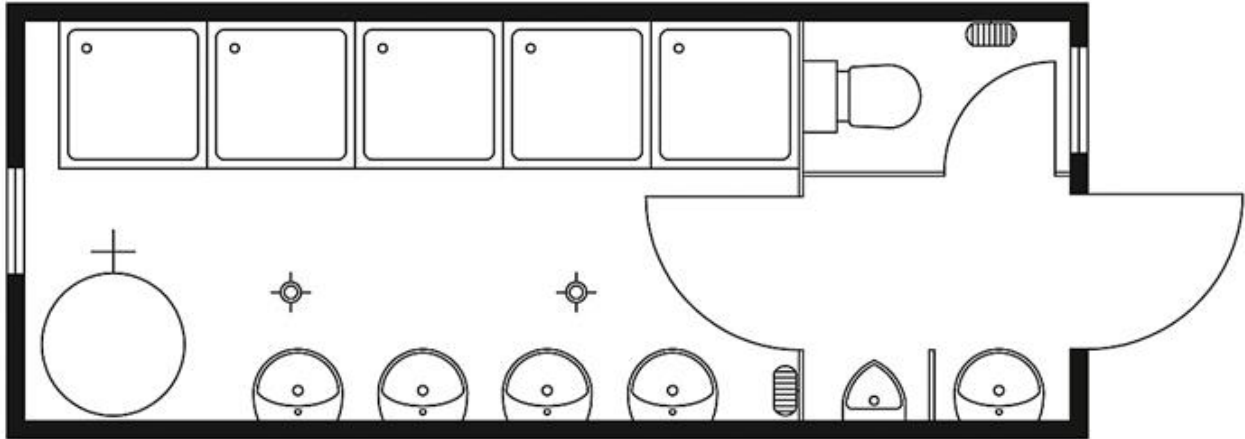

Dusch-Container, 6,0 x 2,5 m, 5 Duschen, 1 WC, 4 Waschbecken, Tür stirnseitig

Technische Spezifikationen

Hersteller	Zeppelin Rental GmbH & Co. KG
Innenhöhe licht (mm)	2500
Elektroinstallation, Container	2 CEE 32 A
Anschluss (V)	380/220
Ein-/Ausschalter	1
Nurglasleuchten	1-60W
Schalter-Steckdosenkombination	1
Türen	1ZK Außentür
Ausstattung	2 Kippfenster
Einrichtung	Windfang als Vorraum m.Innent.
Sanitäreinrichtung	5WT, Spiegel m.Ablage,WC,Ur,5Du.
Standspeicher (l)	400
Länge Transport (mm)	6058
Höhe Transport (mm)	2800
Breite Transport (mm)	2438
Einsatzgewicht (kg)	4000
Transportgewicht (kg)	4000

Art.-Nr.

CS625-5DUWC

Pluspunkte

Dusch-Container, 6,0 x 2,5 m, 5 Duschen, 1 WC, 4 Waschbecken, Tür stirnseitig

Passendes Zubehör:

Containerzubehör wie folgt:

Fäkalientank 5 cbm (3,5 m)

Fäkalientank 10 cbm (6,5 m)

Alternative Produkte:

Dusch-Container, 6,0 x 2,5 m, 4 Duschen, 1 WC, 4
Waschbecken, Tür stirnseitig von Zeppelin Rental
GmbH & Co. KG

Dusch-Container, 6,0 x 2,5 m, 5 Duschen, 4
Waschbecken, Tür stirnseitig von Zeppelin Rental
GmbH & Co. KG

Dusch-Container, 6,0 x 2,5 m, 5 Duschen, 4
Waschbecken, Tür stirnseitig von Zeppelin Rental
GmbH & Co. KG

Dusch-Container, 6,0 x 2,5 m, 5 Duschen, 1 WC, 4 Waschbecken, Tür stirnseitig

Der direkte Weg zur Miete: