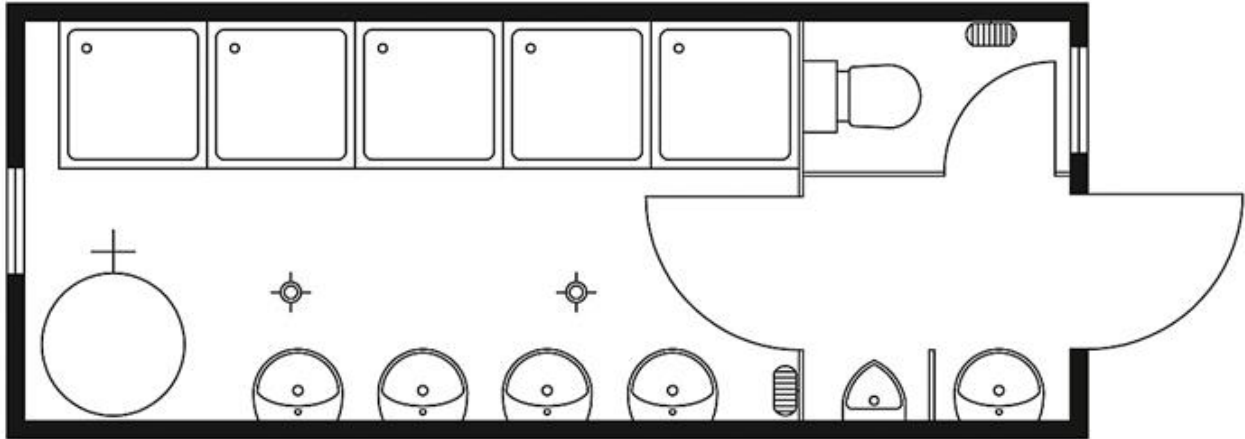

# Dusch-Container, 6,0 x 2,5 m, 5 Duschen, 1 WC, 4 Waschbecken, Tür stirnseitig

## Technische Spezifikationen

Hersteller	Zeppelin Rental GmbH & Co. KG
Innenhöhe licht (mm)	2500
Elektroinstallation, Container	2 CEE 32 A
Anschluss (V)	380/220
Ein-/Ausschalter	1
Nurglasleuchten	1-60W
Schalter-Steckdosenkombination	1
Türen	1ZK Außentür
Ausstattung	2 Kippfenster
Einrichtung	Windfang als Vorraum m.Innent.
Sanitäreinrichtung	5WT, Spiegel m.Ablage,WC,Ur,5Du.
Standspeicher (l)	400
Länge Transport (mm)	6058
Höhe Transport (mm)	2800
Breite Transport (mm)	2438
Einsatzgewicht (kg)	4000
Transportgewicht (kg)	4000

# Dusch-Container, 6,0 x 2,5 m, 5 Duschen, 1 WC, 4 Waschbecken, Tür stirnseitig

---

Dusch-Container, 6,0 x 2,5 m, 5 Duschen, 4 Waschbecken, Tür stirnseitig von Zeppelin Rental GmbH & Co. KG