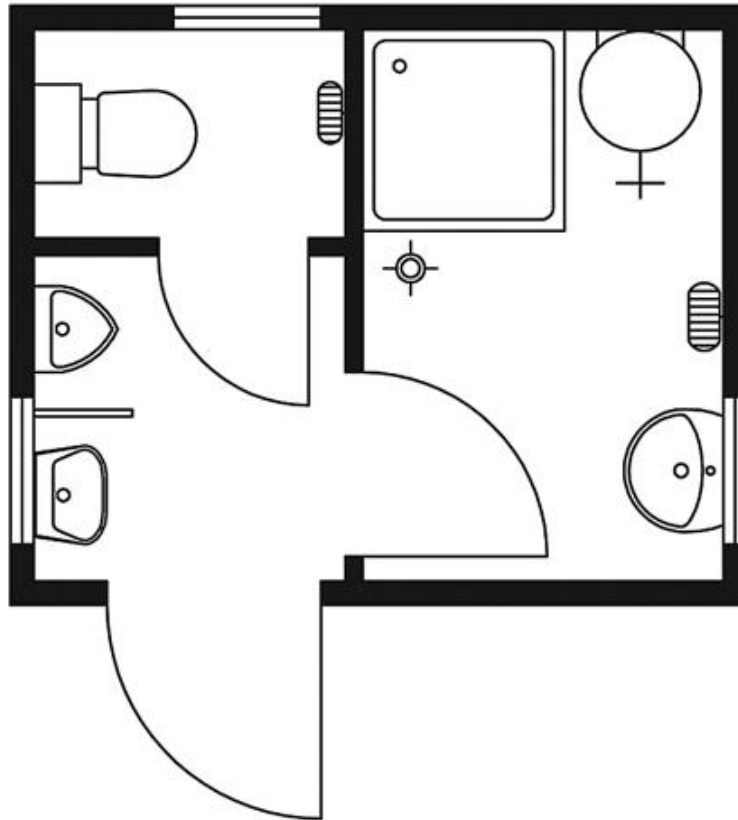

Sanitärmodul 3,0x2,5 m, WC, Dusche und Urinal bis 10 Personen

Technische Spezifikationen

Typ	Sanitärmodul 3,0x2,5 m, WC, Dusche, Urinal bis 10 Pers.
Transportmaße L/B/H (mm)	3019 x 2438 x 2800
Innenhöhe licht (mm)	2500
Elektroinstallation, Container	nach VDE 0100
Ein-/Ausschalter	1 x
Anschluss (V)	2 x 380/220 CEE 32 A
Schalter-Steckdosenkombination	1 x
Steckdosen	3 Lichtschalter, 1 Lichtleiste 58 W IP 65, 2 Lichtleisten 9 W, 2 Steckdosen
Nurglasleuchten	2 x 60 W
Wandkonvektor	2 x 2kW
Türen	1 ZK-Außentür
Ausstattung	3 Kipfenster
Sanitäreinrichtung	2 Waschbecken, 2 Spiegel mit Ablage, 1 Wc, 1 Urinal, 1 Dusche, 1 Elektroboiler 5 l
Länge Transport (mm)	2995
Höhe Transport (mm)	2800
Breite Transport (mm)	2438
Einsatzgewicht (kg)	2250
Transportgewicht (kg)	2250
Art.-Nr.	CS325-S10P

Pluspunkte

Sanitärmodul 3,0×2,5 m, WC, Dusche und Urinal bis 10 Personen

Passendes Zubehör:

Containerzubehör wie folgt:

Fäkalientank 5 cbm (3,5 m)

Fäkalientank 10 cbm (6,5 m)

Sanitärmodul 3,0×2,5 m, WC, Dusche und Urinal bis 10 Personen