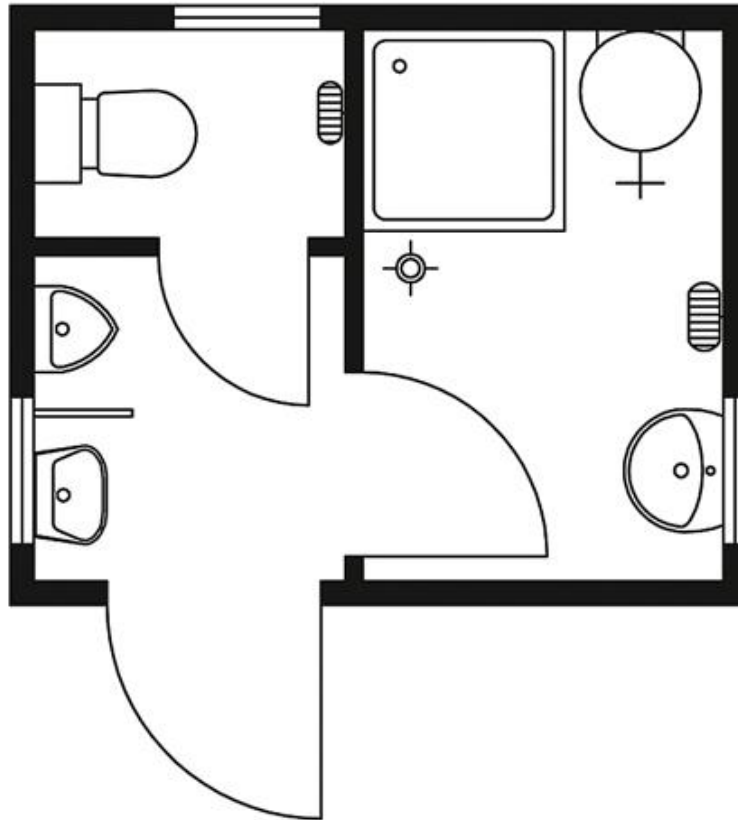

# Sanitärmodul 3,0x2,5 m, WC, Dusche und Urinal bis 10 Personen

## Technische Spezifikationen

Innenhöhe licht (mm)	2500
Elektroinstallation, Container	nach VDE 0100
Ein-/Ausschalter	1 x
Anschluss (V)	2 x 380/220 CEE 32 A
Schalter-Steckdosenkombination	1 x
Nurglasleuchten	2 x 60 W
Wandkonvektor	2 x 2kW
Türen	1 ZK-Außentür
Ausstattung	3 Kippfenster
Sanitäreinrichtung	2 Waschbecken, 2 Spiegel mit Ablage, 1 Wc, 1 Urinal, 1 Dusche, 1 Elektroboiler 5 l
Länge Transport (mm)	2995
Höhe Transport (mm)	2800
Breite Transport (mm)	2438
Einsatzgewicht (kg)	2250
Transportgewicht (kg)	2250

# Sanitärmodul 3,0×2,5 m, WC, Dusche und Urinal bis 10 Personen

---

# Sanitärmodul 3,0×2,5 m, WC, Dusche und Urinal bis 10 Personen

---

**Der direkte Weg zur Miete:**

**0800-1805 8888 (kostenfrei anrufen)**

**Der direkte Weg zum ausgewählten Produkt:**

**<https://www.zeppelin-rental.de/miete/artikel/CS325-S10P>**