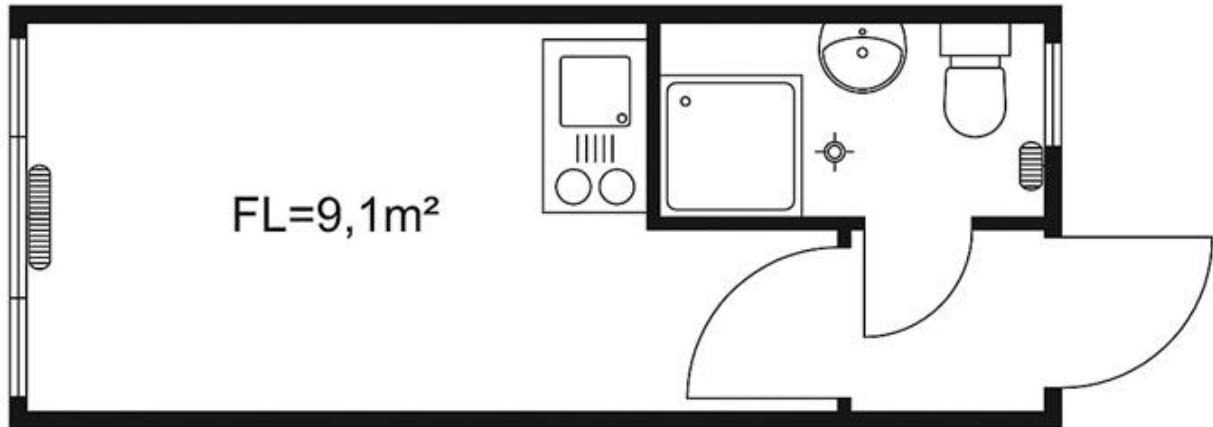

Raummodul 6,0×2,5 m mit Windfang, WC, Dusche und Pantry

Technische Spezifikationen

Typ	CC625-WCDUKK
Innenhöhe licht (mm)	2500
Elektroinstallation, Container	nach VDE 0100, 380/220V
Anschluss (V)	2 Anschlüsse CEE 32 A in Wandmulde, Verteilung mit FI-Schutzschalter und Automaten
Schalter-Steckdosenkombination	3 Steckdosen, 1 Doppelsteckdose
Wandkonvektor	2 Wandkonvektoren 2 kW
Türen	1 ZK Außentür
Ausstattung	1 Drehkipfenster, isolierverglast, Kunststoff-Rollladen mit Aufschubsicherung, 1 Kipfenster
Einrichtung	Windfang als Vorraum mit Innentüren, 1 Kleinküche
Sanitäreinrichtung	1 Waschbecken, Spiegel mit Ablage, 1 Elektroboiler 50l, 1 WC, 1 Dusche
Länge Transport (mm)	6058
Höhe Transport (mm)	2800
Breite Transport (mm)	2438
Einsatzgewicht (kg)	3000
Transportgewicht (kg)	3000

Art.-Nr.

CC625-WCDUKK

Pluspunkte

Raummodul 6,0×2,5 m mit Windfang, WC, Dusche und Pantry

Passendes Zubehör:

Aktenkleiderschrank (Blech)

Doppelstockbett

Einzelbett

Raummodul 6,0×2,5 m mit Windfang, WC, Dusche und Pantry

Der direkte Weg zur Miete:

0800-1805 8888 (kostenfrei anrufen)

Der direkte Weg zum ausgewählten Produkt:

<https://www.zeppelin-rental.de/miete/artikel/CC625-WCDUKK>