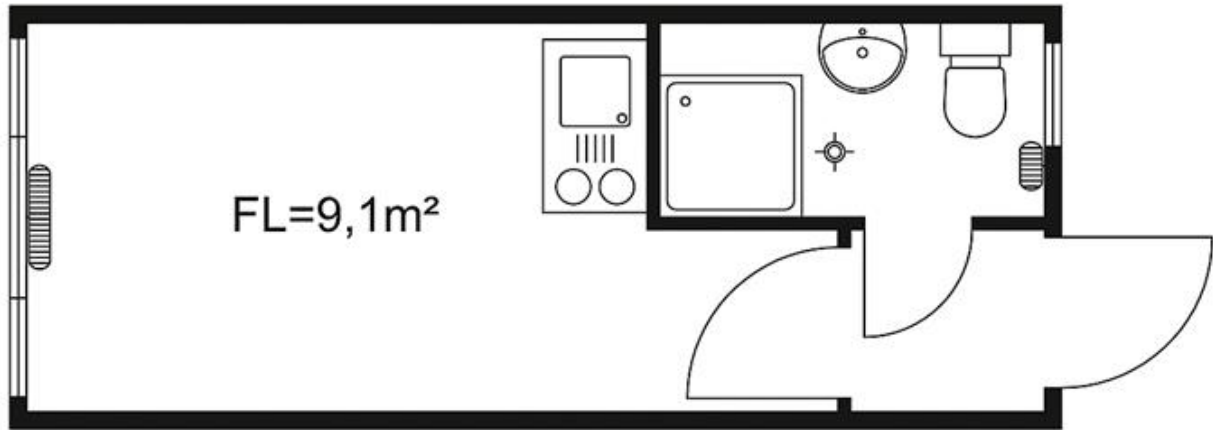

# Raummodul 6,0×2,5 m mit Windfang, WC, Dusche und Pantry

## Technische Spezifikationen

Typ	CC625-WCDUKK
Innenhöhe licht (mm)	2500
Elektroinstallation, Container	nach VDE 0100, 380/220V
Anschluss (V)	2 Anschlüsse CEE 32 A in Wandmulde, Verteilung mit FI-Schutzschalter und Automaten
Schalter-Steckdosenkombination	3 Steckdosen, 1 Doppelsteckdose
Wandkonvektor	2 Wandkonvektoren 2 kW
Türen	1 ZK Außentür
Ausstattung	1 Drehkipfenster, isolierverglast, Kunststoff-Rollläden mit Aufschubsicherung, 1 Kipfenster
Einrichtung	Windfang als Vorraum mit Innentüren, 1 Kleinküche
Sanitäreinrichtung	1 Waschbecken, Spiegel mit Ablage, 1 Elektroboiler 50l, 1 WC, 1 Dusche
Länge Transport (mm)	6058
Höhe Transport (mm)	2800
Breite Transport (mm)	2438
Einsatzgewicht (kg)	3000
Transportgewicht (kg)	3000

# Raummodul 6,0×2,5 m mit Windfang, WC, Dusche und Pantry

---

## Raummodul 6,0×2,5 m mit Windfang, WC, Dusche und Pantry

---

**Der direkte Weg zur Miete:**

**0800-1805 8888 (kostenfrei anrufen)**

**Der direkte Weg zum ausgewählten Produkt:**

**<https://www.zeppelin-rental.de/miete/artikel/CC625-WCDUKK>**