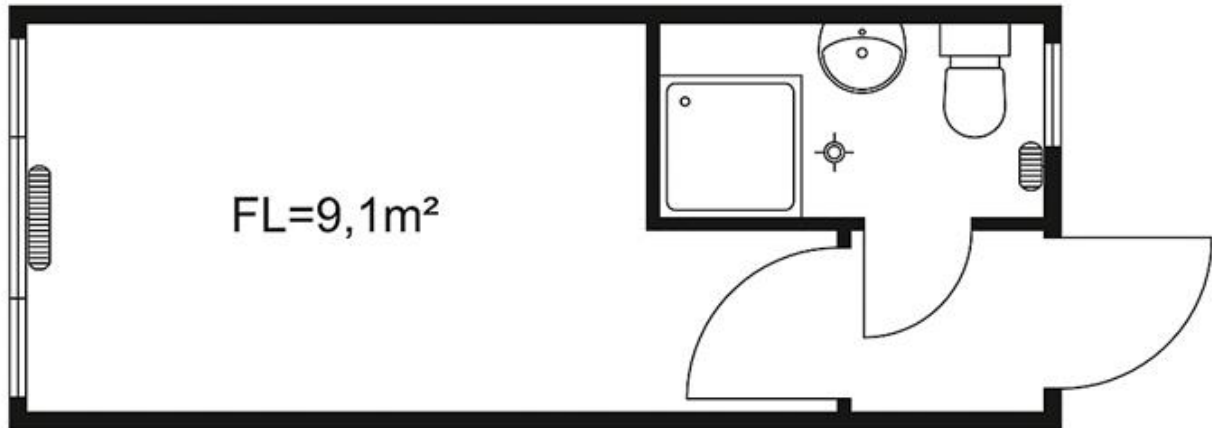

Raummodul 6,0x2,5 m mit Windfang, WC und Dusche

Technische Spezifikationen

Typ	CC625-WCDU
Elektroinstallation, Container	nach VDE 0100, 380/220
Anschluss (V)	2 Anschlüsse CEE 32 A in Wandmulde, Verteilung mit FI-Schutzschalter und Auromaten
Schalter-Steckdosenkombination	3 Lichtschalter, 2 Lichtleisten 58 W, 1 Lichtleiste 36 W, 1 Lichtleiste 9 W, 3 Steckdosen
Wandkonvektor	2 Wandkonvektoren 2kW
Türen	1 ZK Außentür
Ausstattung	1 Drehkipfenster, isolierverglast, Kunststoff-Rollladen mit Aufschubsicherung, 1 Kipfenster
Einrichtung	Windfang als Vorraum mit Innentür
Sanitäreinrichtung	1 Waschbecken, Spiegel mit Ablage, 1 Elektroboiler 50l, 1 WC, 1 Dusche
Länge Transport (mm)	6058
Höhe Transport (mm)	2800
Breite Transport (mm)	2438
Einsatzgewicht (kg)	3300
Transportgewicht (kg)	3900

Art.-Nr.

CC625-WCDU

Pluspunkte

Raummodul 6,0×2,5 m mit Windfang, WC und Dusche

Passendes Zubehör:

Aktenkleiderschrank (Blech)

Doppelstockbett

Einzelbett

Raummodul 6,0×2,5 m mit Windfang, WC und Dusche

Der direkte Weg zur Miete:

0800-1805 8888 (kostenfrei anrufen)

Der direkte Weg zum ausgewählten Produkt:

<https://www.zeppelin-rental.de/miete/artikel/CC625-WCDU>