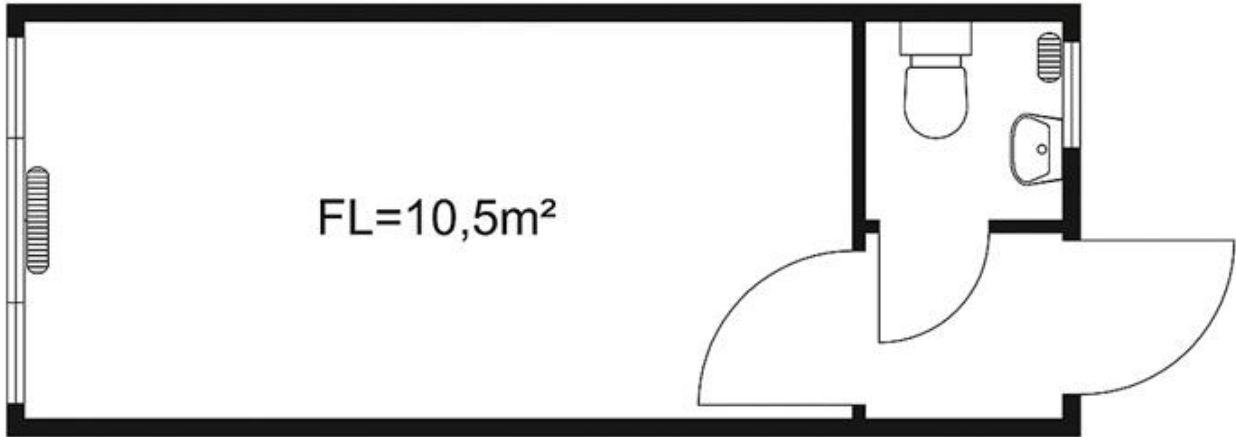

# Raummodul 6,0x2,5 m mit Windfang und WC

## Technische Spezifikationen

Typ	Standardcontainer mit WC
Innenhöhe licht (mm)	2500
Elektroinstallation, Container	2 Steckdosen
Anschluss (V)	32 CEE Stecker 32 A 400 V
Schalter-Steckdosenkombination	1
Langfeldleuchten	2 x 58 Watt
Nurglasleuchten	1
Wandkonvektor	2 KW
Türen	2
Ausstattung	Wasser 3/4 Zoll; DN 100
Einrichtung	Dreh.-Kipfenster
Sanitäreinrichtung	1 WC; 1 WB; 1 Boiler 5L
Länge Transport (mm)	6058
Höhe Transport (mm)	2800
Breite Transport (mm)	2438
Einsatzgewicht (kg)	3200
Transportgewicht (kg)	3.200

# Raummodul 6,0×2,5 m mit Windfang und WC

---

## Raummodul 6,0×2,5 m mit Windfang und WC

---

**Der direkte Weg zur Miete:**

**0800-1805 8888 (kostenfrei anrufen)**

**Der direkte Weg zum ausgewählten Produkt:**

**<https://www.zeppelin-rental.de/miete/artikel/CC625-WC>**