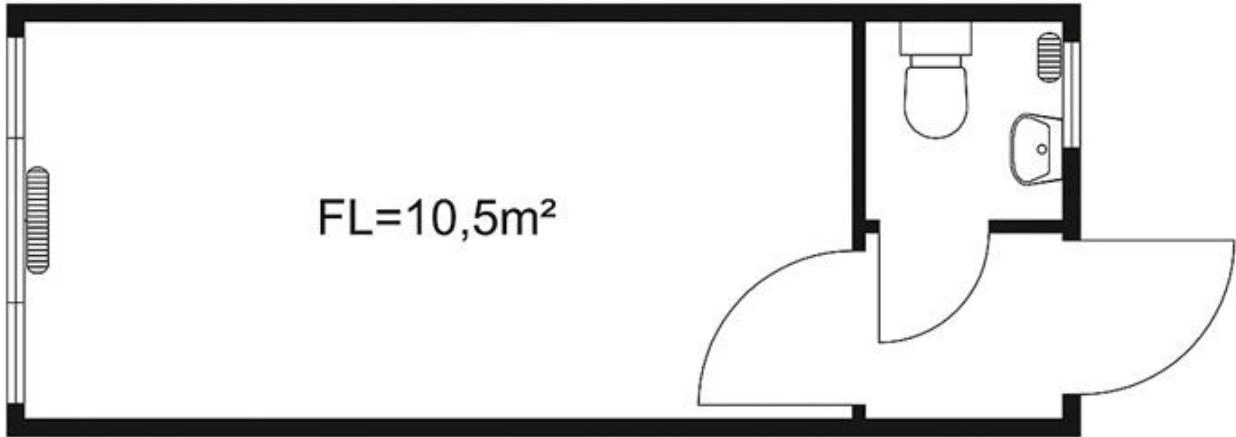

Raummodul 6,0x2,5 m mit Windfang und WC

Technische Spezifikationen

Typ	Standardcontainer mit WC
Innenhöhe licht (mm)	2500
Elektroinstallation, Container	2 Steckdosen
Anschluss (V)	32 CEE Stecker 32 A 400 V
Schalter-Steckdosenkombination	1
Langfeldleuchten	2 x 58 Watt
Nurglasleuchten	1
Wandkonvektor	2 KW
Türen	2
Ausstattung	Wasser 3/4 Zoll; DN 100
Einrichtung	Dreh.-Kipfenster
Sanitäreinrichtung	1 WC; 1 WB; 1 Boiler 5L
Länge Transport (mm)	6058
Höhe Transport (mm)	2800
Breite Transport (mm)	2438
Einsatzgewicht (kg)	3200
Transportgewicht (kg)	3200

Art.-Nr.

CC625-WC

Pluspunkte

Raummodul 6,0×2,5 m mit Windfang und WC

Passendes Zubehör:

Aktenkleiderschrank (Blech)

Doppelstockbett

Einzelbett

Raummodul 6,0×2,5 m mit Windfang und WC

Der direkte Weg zur Miete:

0800-1805 8888 (kostenfrei anrufen)

Der direkte Weg zum ausgewählten Produkt:

<https://www.zeppelin-rental.de/miete/artikel/CC625-WC>

Der direkte Weg zu Zeppelin Rental: