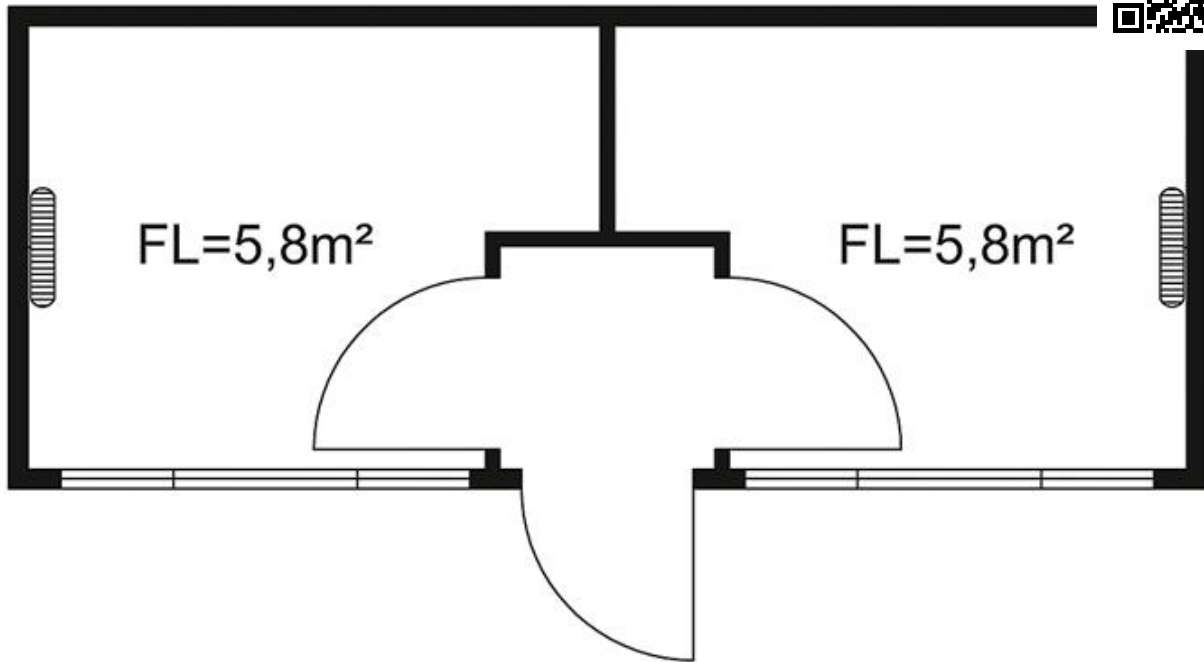

Raummodul 6,0x2,5 m Tür längsseits, Windfang, raumgeteilt

Technische Spezifikationen

Typ	CC625-TLRT
Elektroinstallation, Container	nach VDE 0100, 380/220 V
Anschluss (V)	2 Anschlüsse CEE 32 A in Wandmulde, Verteilung mit FI-Schutzschalter und Automaten
Schalter-Steckdosenkombination	3 Lichtschalter, 2 Lichtleisten 58 W, 1 Lichtleiste 9 W, 4 Steckdosen
Wandkonvektor	2 Wandkonvektoren 2 kW
Türen	1 ZK Außentür
Ausstattung	2 Drehkipfenster, isolierverglast, Kunststoff-Rollläden mit Aufschubsicherung
Einrichtung	Windfang als Vorraum mit Innentüren
Länge Transport (mm)	6058
Höhe Transport (mm)	2800
Breite Transport (mm)	2438
Einsatzgewicht (kg)	3400
Transportgewicht (kg)	3400

Art.-Nr. CC625-TLRT

Pluspunkte

Raummodul 6,0×2,5 m Tür längsseits, Windfang, raumgeteilt

Passendes Zubehör:

Aktenkleiderschrank (Blech)

Doppelstockbett

Einzelbett

Raummodul 6,0×2,5 m Tür längsseits, Windfang, raumgeteilt