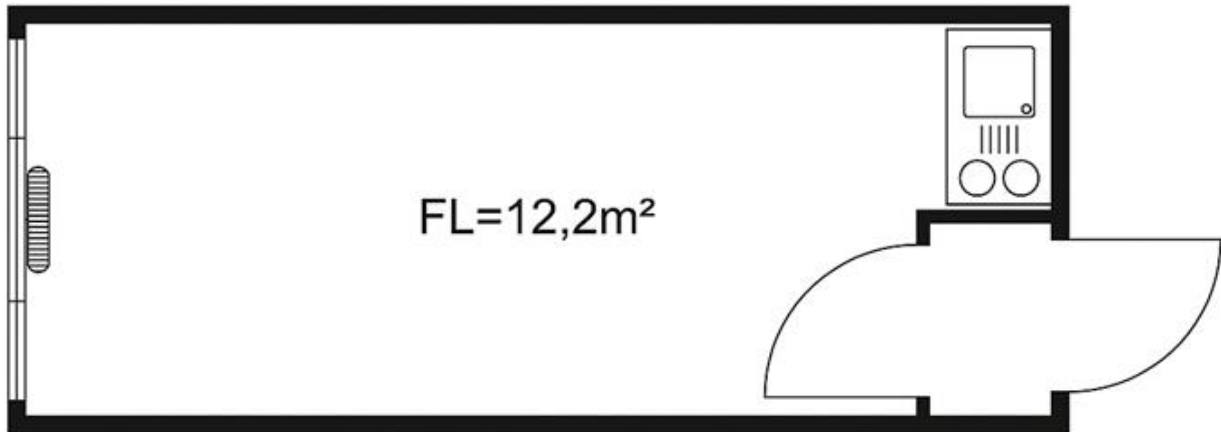

Raummodul 6,0x2,5 m mit Windfang, Pantry

Technische Spezifikationen

Typ	CC625-KK
Innenhöhe licht (mm)	2500
Elektroinstallation, Container	nach VDE 0100, 380/220 V 2 Anschlüsse CEE 32 A in Wandmulde,
Anschluss (V)	Verteilung mit FI-Schalter und Automaten
Schalter-Steckdosenkombination	Lichtschalter, 2 Lichtleisten 58 W, 3 Steckdosen, 1 Doppelsteckdose
Wandkonvektor	2 kW
Türen	1 ZK Außentür (ca. 875x2000 mm)
Ausstattung	1 Drehkipfenster, isolierverglast, Kunststoff-Rollladen mit Aufschubsicherung
Einrichtung	Windfang als Vorraum mit Innentür, Elektroboiler 5l
Sanitäreinrichtung	Kleinküche
Länge Transport (mm)	6058
Höhe Transport (mm)	2800
Breite Transport (mm)	2438
Einsatzgewicht (kg)	3150
Transportgewicht (kg)	3150
Art.-Nr.	CC625-KK

Pluspunkte

Raummodul 6,0×2,5 m mit Windfang, Pantry

Passendes Zubehör:

Aktenkleiderschrank (Blech)

Doppelstockbett

Einzelbett

Raummodul 6,0×2,5 m mit Windfang, Pantry

Der direkte Weg zur Miete: