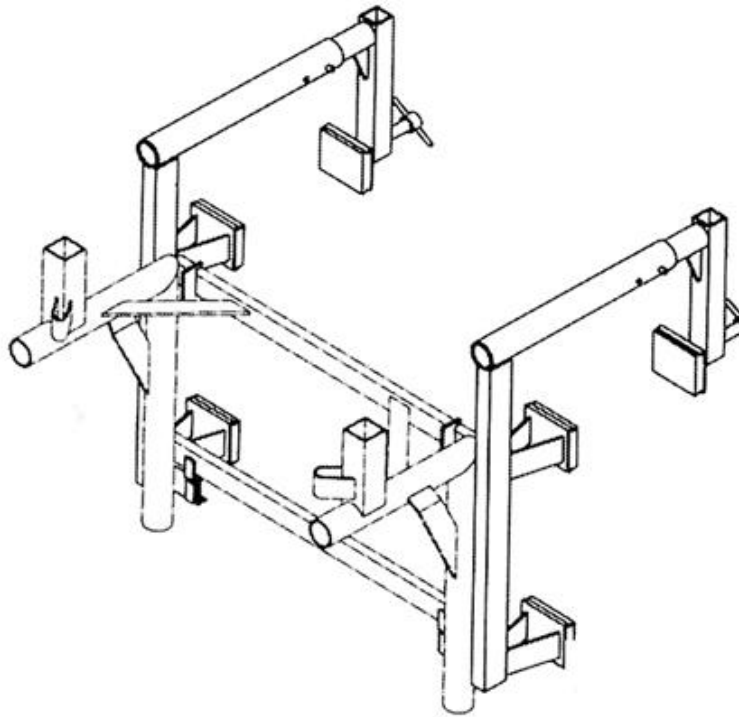

Brüstungsklammern (1 Satz)

Technische Spezifikationen

Hersteller	***GEDA-Dechentreiter
Länge Transport (mm)	700
Breite Transport (mm)	600
Höhe Transport (mm)	600
Transportgewicht (kg)	21.0

Art.-Nr.

BRUESTKLA

Pluspunkte

Brüstungsklammern (1 Satz)

Passt als Zubehör zu:

Schuttrutschenrohr Kunststoff, 1,1 m von ***GEDA-
Dechentreiter

Passendes Zubehör:

Rutschenrahmen von ***GEDA-Dechentreiter

Der direkte Weg zur Miete: