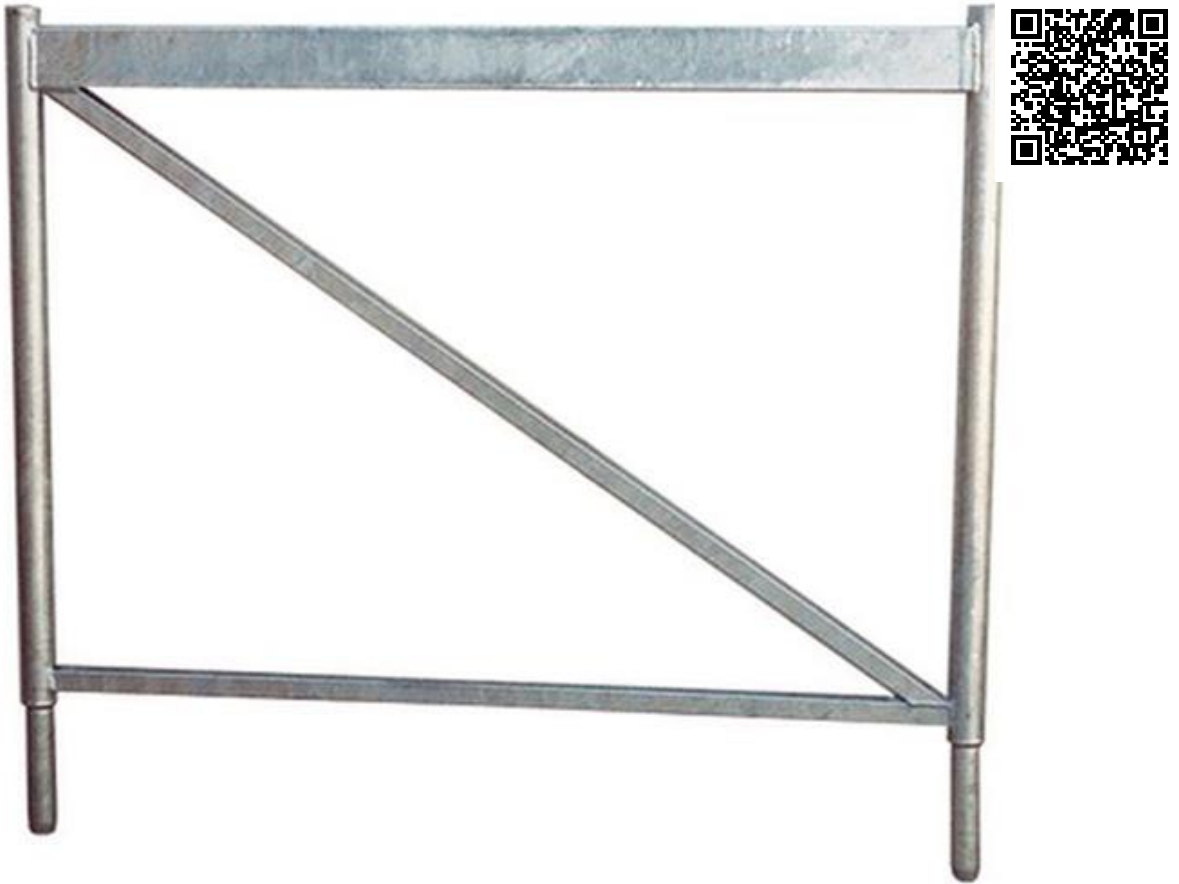

## Aufsatz 1 m für Universal- Gerüstbock

### Technische Spezifikationen

Länge Transport (mm)	1030
Breite Transport (mm)	100
Höhe Transport (mm)	100
Transportgewicht (kg)	4,0
<b>Art.-Nr.</b>	<b>BOCKAS150</b>

# Aufsatz 1 m für Universal- Gerüstbock

---

## Passt als Zubehör zu:

---

Kurbelgerüstbock, B x H: 1,20 x 1,95 m von KERSCHER

Kurbelgerüstbock, B x H: 1,50 x 1,95 m, incl. Kurbel von KERSCHER

Kurbelgerüstbock, B x H: 1,50 x 3,00 m, incl. Kurbel von KERSCHER