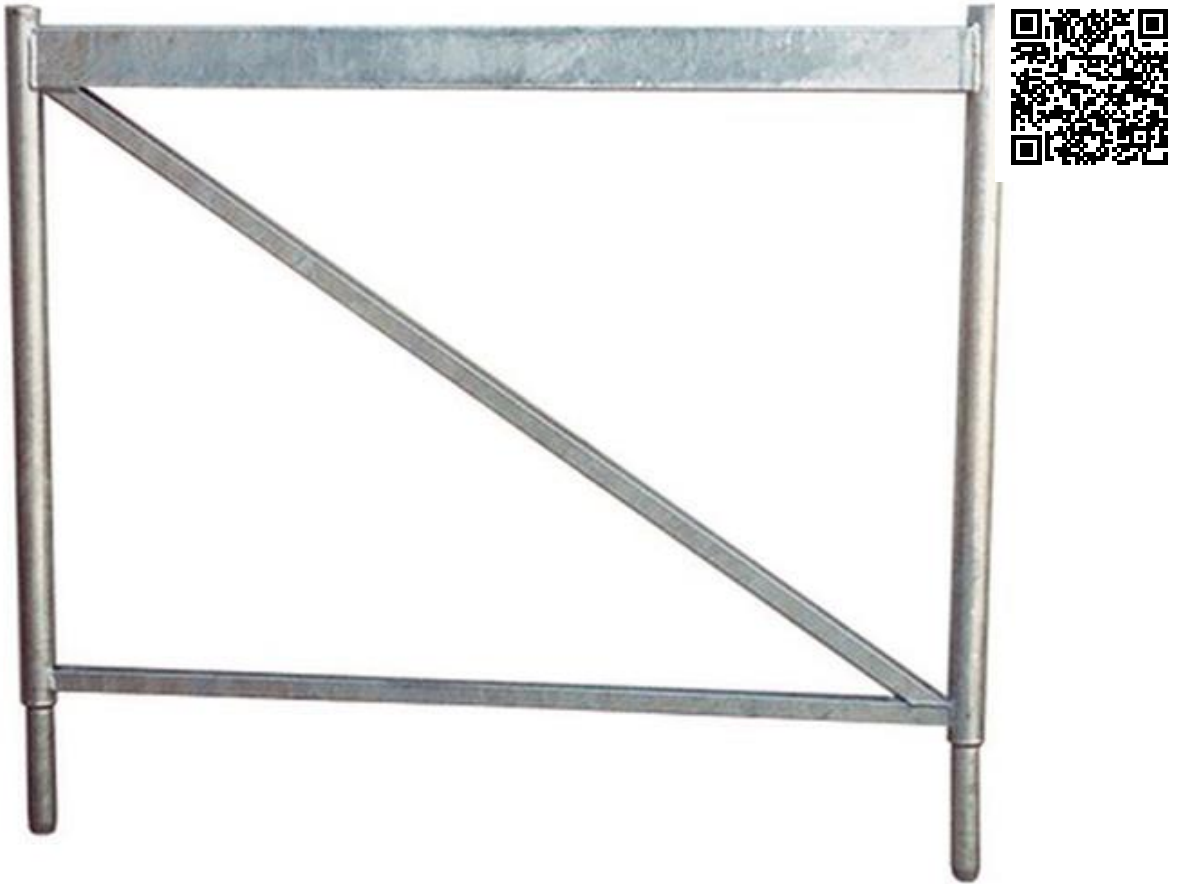

# Aufsatz 1 m für Universal- Gerüstbock

## Technische Spezifikationen

Länge Transport (mm)	1030
Breite Transport (mm)	100
Höhe Transport (mm)	100
Transportgewicht (kg)	4,0
<b>Art.-Nr.</b>	<b>BOCKAS150</b>

# Aufsatz 1 m für Universal- Gerüstbock

---

## Passt als Zubehör zu:

---

Kurbelgerüstbock, B x H: 1,20 x 1,95 m von KERSCHER

Kurbelgerüstbock, B x H: 1,50 x 1,95 m, incl. Kurbel von KERSCHER

Kurbelgerüstbock, B x H: 1,50 x 3,00 m, incl. Kurbel von KERSCHER