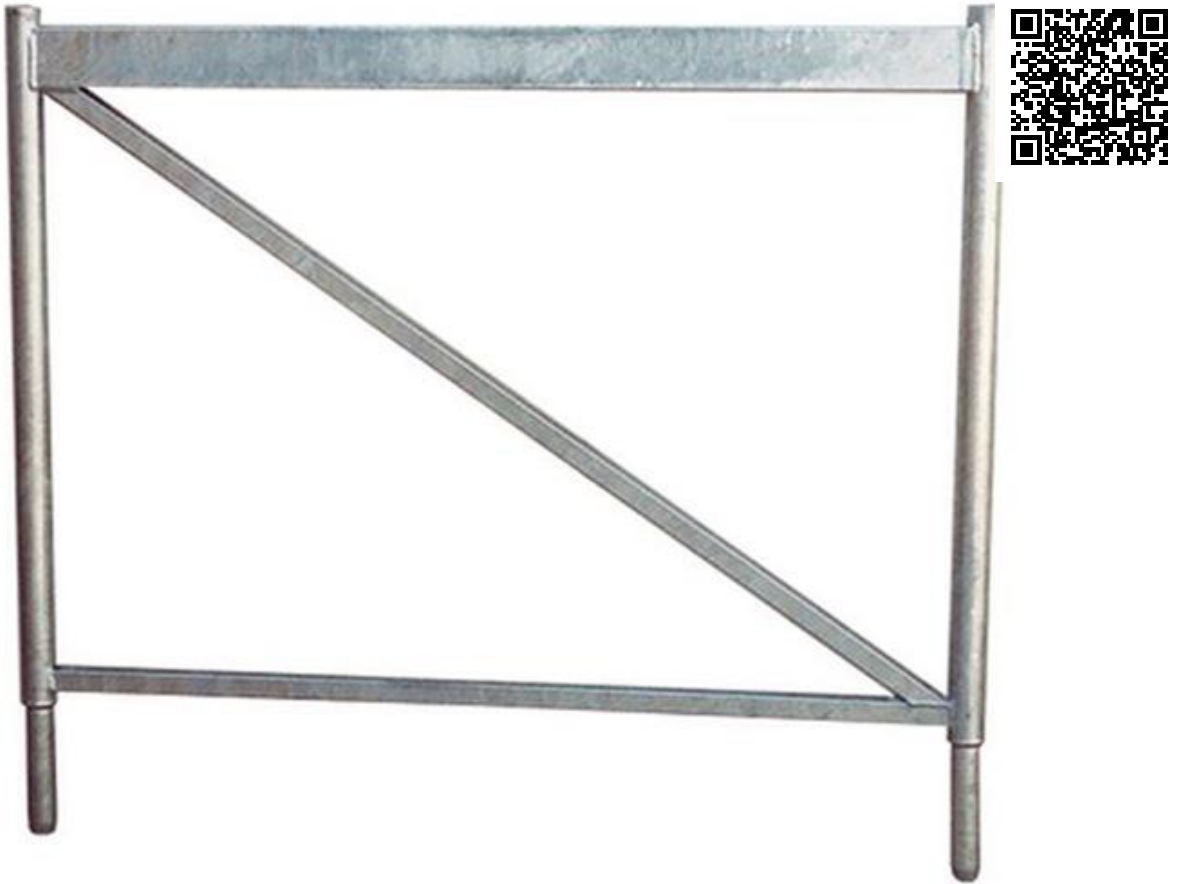

Aufsatz 1 m für Universal- Gerüstbock

Technische Spezifikationen

| | |
|-----------------------|------------------|
| Länge Transport (mm) | 1030 |
| Breite Transport (mm) | 100 |
| Höhe Transport (mm) | 100 |
| Transportgewicht (kg) | 4,0 |
| Art.-Nr. | BOCKAS150 |

Pluspunkte

Aufsatz 1 m für Universal- Gerüstbock

Passt als Zubehör zu:

Kurbelgerüstbock, B x H: 1,20 x 1,95 m von KERSCHER

Kurbelgerüstbock, B x H: 1,50 x 1,95 m, incl. Kurbel von KERSCHER

Kurbelgerüstbock, B x H: 1,50 x 3,00 m, incl. Kurbel von KERSCHER

Passendes Zubehör:

Transport-/Schutzrolle f. Begleitpapiere

Der direkte Weg zur Miete:

0800-1805 8888 (kostenfrei anrufen)

Der direkte Weg zum ausgewählten Produkt:

<https://www.zeppelin-rental.de/miete/artikel/BOCKAS150>