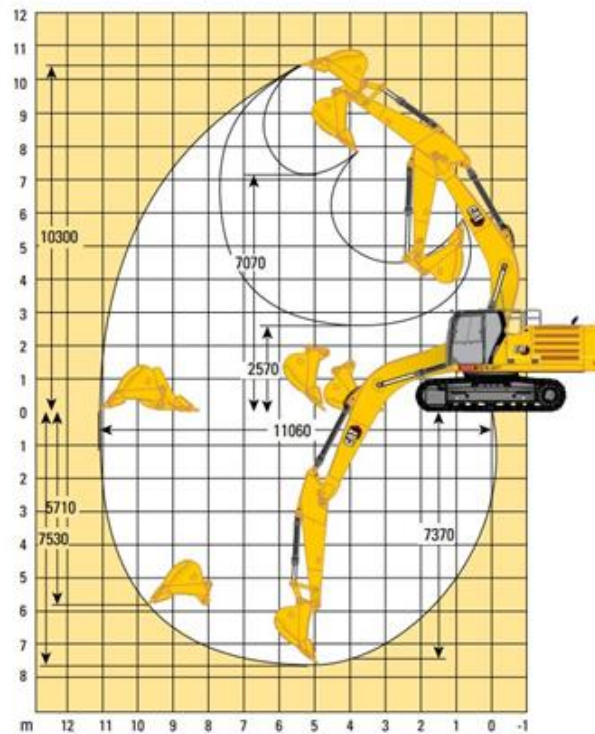

336 GC Hydraulikbagger – Technische Daten

Passendes Zubehör:

Abbruchschere MP324 0Q mit CC-Backe von Caterpillar

Abbruchschere MP324 0Q mit D-Backe von Caterpillar

Abbruchschere MP324 0Q mit P-Backe von Caterpillar

Alternative Produkte:

Kettenbagger CAT 330 NG GPS (29,9t) von Caterpillar

Kettenbagger CAT 330 NG (29,9t) von Caterpillar

Kettenbagger CAT 330 NG mit 0Q80 (30t) von Caterpillar

Unsere Empfehlungen:

Fahrplatten 2000 x 1000 x 20 mm von LuxTek

Vakuumhebergerät QUICKJET QJ 600 e von Probst

Vakuumhebergerät Jumbo SH 2500 UNI-B Nutzlast 2,5 t von Probst