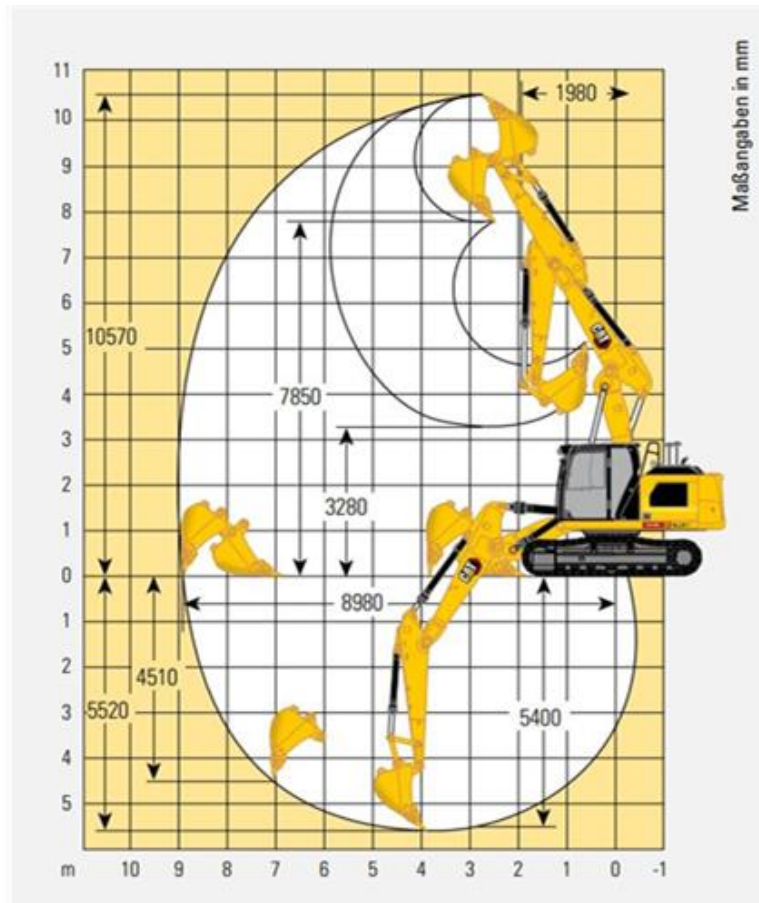

Kettenbagger CAT 317 NG mit Verstellausleger (18,5 t)

Technische Spezifikationen

Typ	CAT 317 NG VAH
Leistung (kW)	98
Ladehöhe max. (mm)	7850
Auslegerlänge (mm)	5240
Stiellänge (mm)	2600
Tankinhalt (l)	271
Grabtiefe max. (mm)	5520
Einstechhöhe max. (mm)	10570
Auslegerart	Verstellausleger
Ketten-/Bodenplattenbreite (mm)	500
Länge Transport (mm)	8610
Höhe Transport (mm)	3070
Breite Transport (mm)	2490
Grabtiefe max. an der Vertikalwand (mm)	4510
Reichweite max. auf Standebene (mm)	8980
Schnellwechsler (Typ)	Oilquick OQ70/55
Fahrgeschwindigkeit Vorwärts (km/h)	5,3
Hersteller	CAT
Transportgewicht (kg)	18500
Fahrgeschwindigkeit Rückwärts (km/h)	5,3
Inhalt DEF-Tank (l)	22
ecoRent	ja
HVO ready	ja

Telefon: **0800-18058888** (kostenfrei anrufen)
Mietshop: **www.zeppelin-rental.de**

ZEPPELIN

Kettenbagger CAT 317 NG mit Verstellausleger (18,5 t)

Alternative Produkte:

Kettenbagger CAT 320 NG mit GPS (21,9 t)

Kettenbagger CAT 313 GC (13,7 t)

Kettenbagger CAT 315 FLCR (15,8 t)

Unsere Empfehlungen:

Fahrplatten 2000 x 1000 x 15 mm

Fahrplatten 2000 x 1000 x 20 mm

Verbau, diverse Größen

Telefon: **0800-18058888** (kostenfrei anrufen)
Mietshop: **www.zeppelin-rental.de**