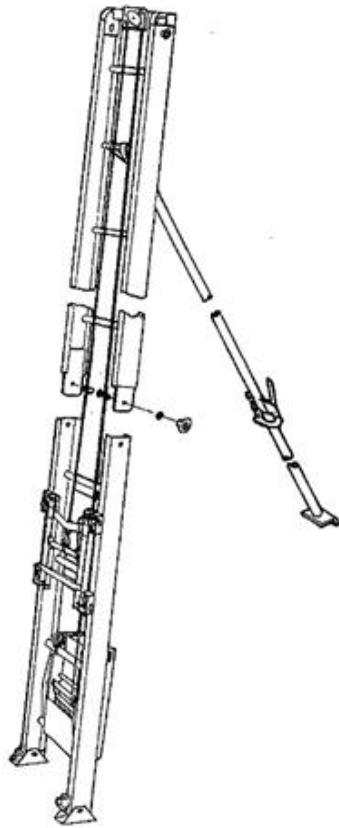

Leiterlift GEDA 250 Comfort, 230 V

Passendes Zubehör:

- Dachziegelverteiler
- Eimergehänge f. Lift 250 Comfort
- Kippmulde für Kippschlitten

Alternative Produkte:

- Akku-Leiterlift GEDA Perfect

Telefon: **0800-18058888** (kostenfrei anrufen)
Mietshop: **www.zeppelin-rental.de**

ZEPPELIN

CAT THE
RENTAL
STORE