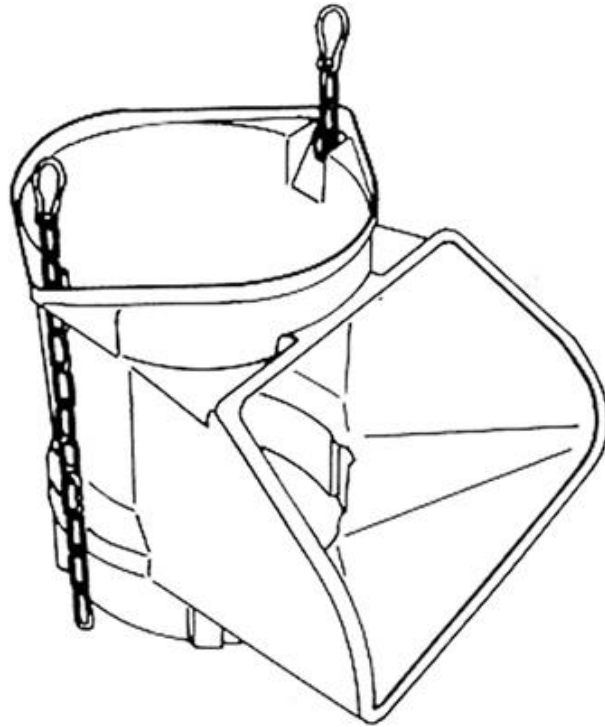

## Technische Spezifikationen

Hersteller	***GEDA-Dechentreiter
Länge (mm)	600
Länge Transport (mm)	800
Breite Transport (mm)	800
Höhe Transport (mm)	600
Transportgewicht (kg)	10.5

**Art.-Nr.**

**ABZWEIG**

## Passt als Zubehör zu:

---

Schuttrutschenrohr Kunststoff, 1,1 m von \*\*\*GEDA-  
Dechentreiter

**Der direkte Weg zur Miete:**

**0800-1805 8888 (kostenfrei anrufen)**

**Der direkte Weg zum ausgewählten Produkt:**