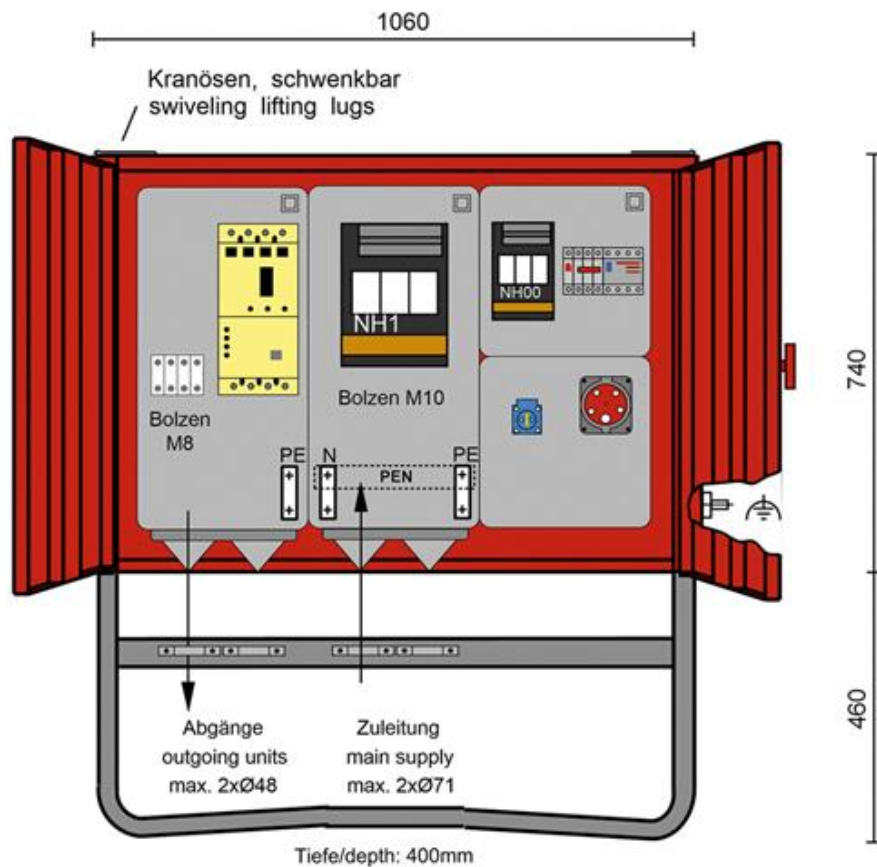

Grossgeräteverteiler GGV250 / Typ B

Technische Spezifikationen

Typ	GGV250/D
Leistung (kVA)	173
Anschlussicherung	NH01/250 A
CEE-Steckdosen, 5-polig, 400V/6h	1x 32A
Schutzkontaktsteckdosen, 230V/16A	1
FI-Schutzschalter	1x 40 A (0,03) allstr. / 1x 250 A allstr. (0,5)
Stromaufnahme (A)	250
Länge Transport (mm)	390
Höhe Transport (mm)	1520
Breite Transport (mm)	740
Hersteller	Bosecker / Merz
Transportgewicht (kg)	102

Art.-Nr. 8060.0250.B

Pluspunkte

Telefon: **0800-18058888** (kostenfrei anrufen)
Mietshop: www.zeppelin-rental.de

ZEPPELIN

CAT Rental
STORE

Alternative Produkte:

Grossgeräteverteiler GGV125 / Typ B

Der direkte Weg zur Miete