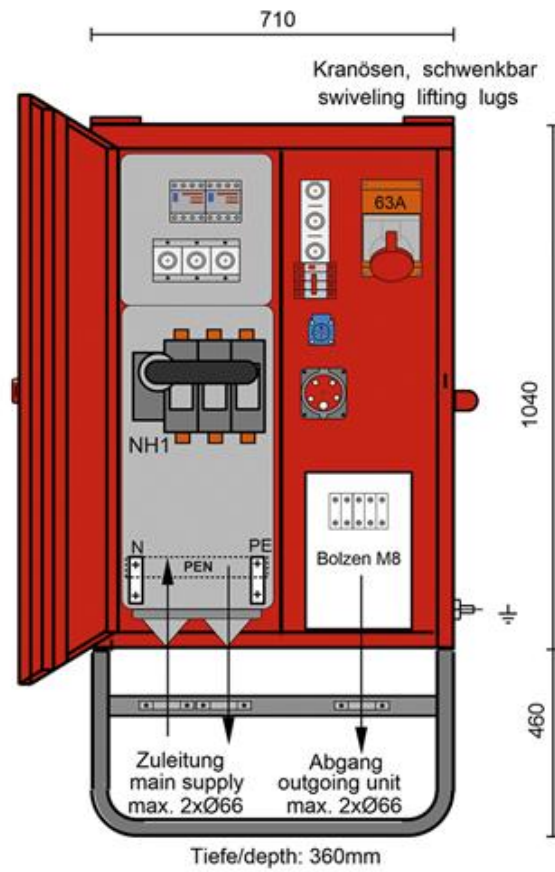

Grossgeräteverteiler GGV125/B