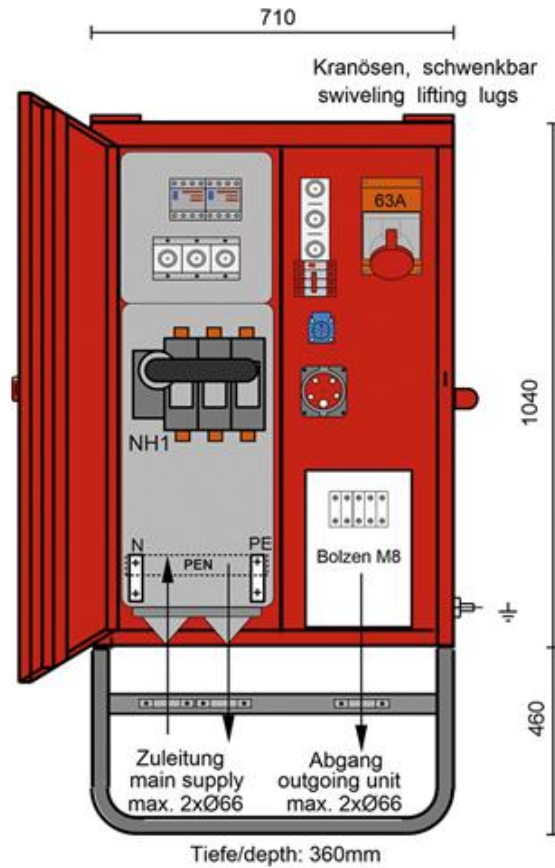

# Grossgeräteverteiler GGV125 / Typ B

## Technische Spezifikationen

Typ	GGV125/D
Stromaufnahme (A)	125
Leistung (kVA)	86
CEE-Steckdosen, 5-polig, 400V/6h	1x 32A / 1x 63A
Schutzkontaktsteckdosen, 230V/16A	1
Anschlussicherung	NH01/125 A
FI-Schutzschalter	1x 40A (0,03) allstr. / 1x 125A allstr. (0,5)
Länge Transport (mm)	390
Breite Transport (mm)	710
Höhe Transport (mm)	1510
Transportgewicht (kg)	102