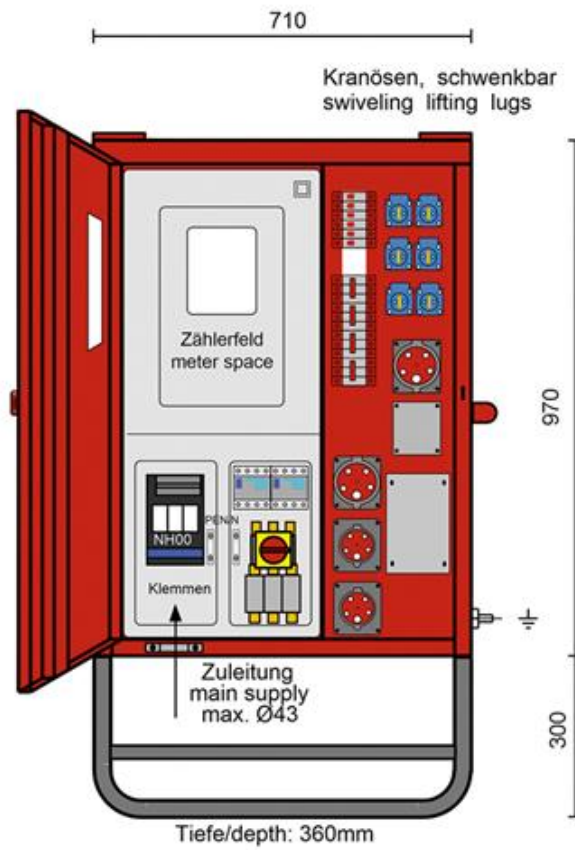

Technische Spezifikationen

Typ	AV 63
Stromaufnahme (A)	63
Leistung (kVA)	44
CEE-Steckdosen, 5-polig, 400V/6h	2x 16 A / 2x 32 A
Schutzkontaktsteckdosen, 230V/16A	6
Zählerfeld	1
Hauptsicherung	NH00/63 A
FI-Schutzschalter	1x 63 A / 1x 40 A
Länge Transport (mm)	710
Breite Transport (mm)	1270
Höhe Transport (mm)	350
Transportgewicht (kg)	57

Art.-Nr. 8030.A063

Pluspunkte

Zähler-/Endverteiler AV63

Alternative Produkte:

Zähler-/Endverteiler AV63 - Typ B

Der direkte Weg zur Miete:

0800-1805 8888 (kostenfrei anrufen)

Der direkte Weg zum ausgewählten Produkt: