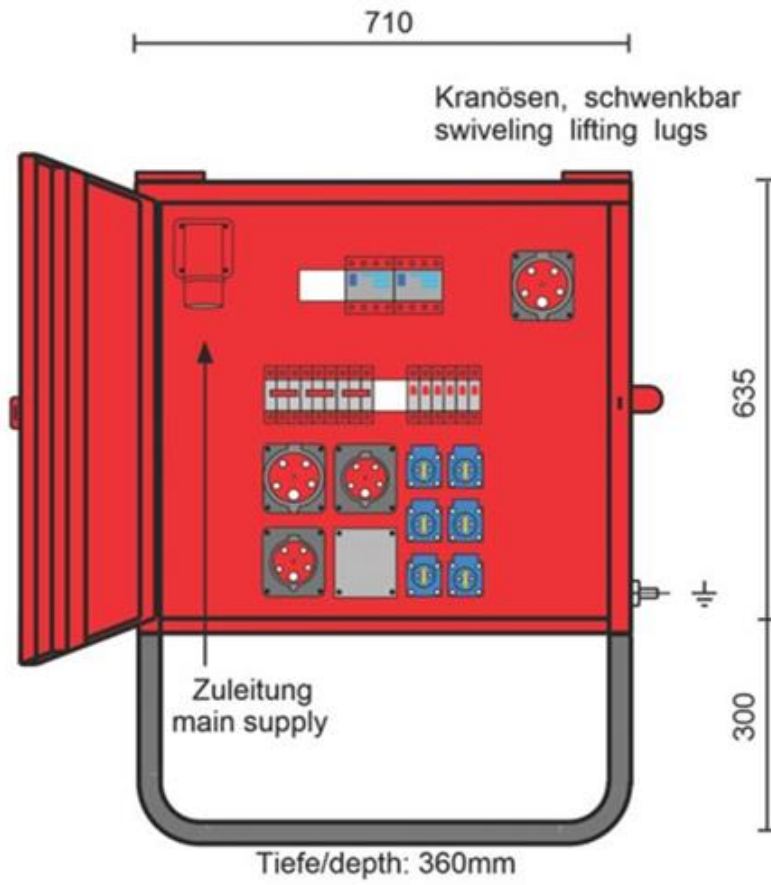

Technische Spezifikationen

Typ	EV32
Stromaufnahme (A)	32
Leistung (kVA)	22
CEE-Steckdosen, 5-polig, 400V/6h	2x 16A / 1 x 32A
Schutzkontaktsteckdosen, 230V/16A	6
FI-Schutzschalter	2x 40A (0,03)
Länge Transport (mm)	360
Breite Transport (mm)	670
Höhe Transport (mm)	1060
Transportgewicht (kg)	39
Art.-Nr.	8030.0032

Pluspunkte

- + Dieser Endverteilerschrank darf nur an einer CEE-
- + Steckdose 32A mit FI-Schutzschalter betrieben werden!
- + Der Anschluss kann nur über eine CEE Steckverbindung
- + 32A (Verlängerungskabel) erfolgen!
- + Festanschluss im TN-C Netz ist nach DIN VDE 0100 Teil 704
- + sowie BGI 608 nicht zulässig.