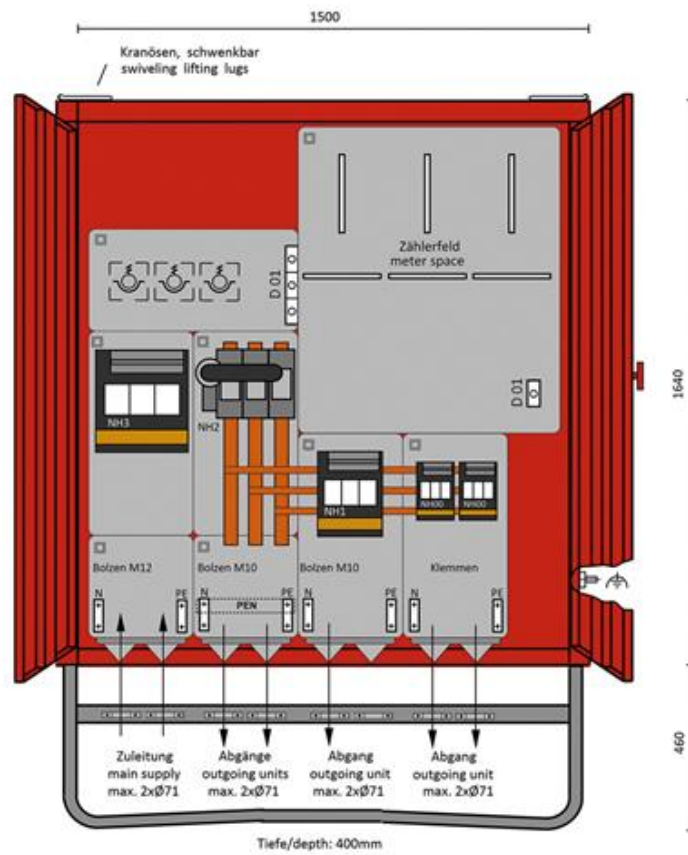

Zähler- / Wandlerverteiler A400

Technische Spezifikationen

Typ	A 400
Leistung (kVA)	277
Anschlussicherung	NH3/500 A
Stromaufnahme (A)	400
Wandlerfeld	1
Zählerfeld	3
Länge Transport (mm)	390
Höhe Transport (mm)	2150
Breite Transport (mm)	1360
Hersteller	Bosecker / Merz
Transportgewicht (kg)	226
Art.-Nr.	8010.0400

<https://zeppelin-rental.de/miete/p/zaehler-wandlerverteiler-a400/8010.0400>