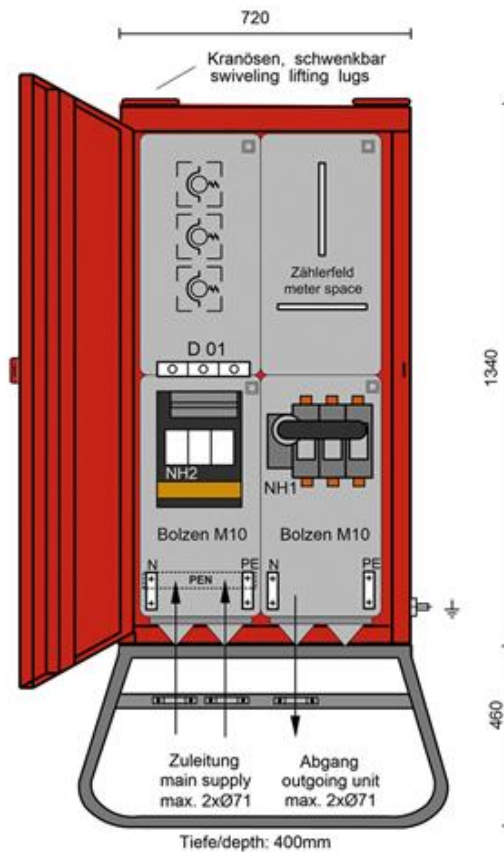

Zähler- / Wandlerverteiler A250

Telefon: **0800-18058888** (kostenfrei anrufen)
Mietshop: www.zeppelin-rental.de