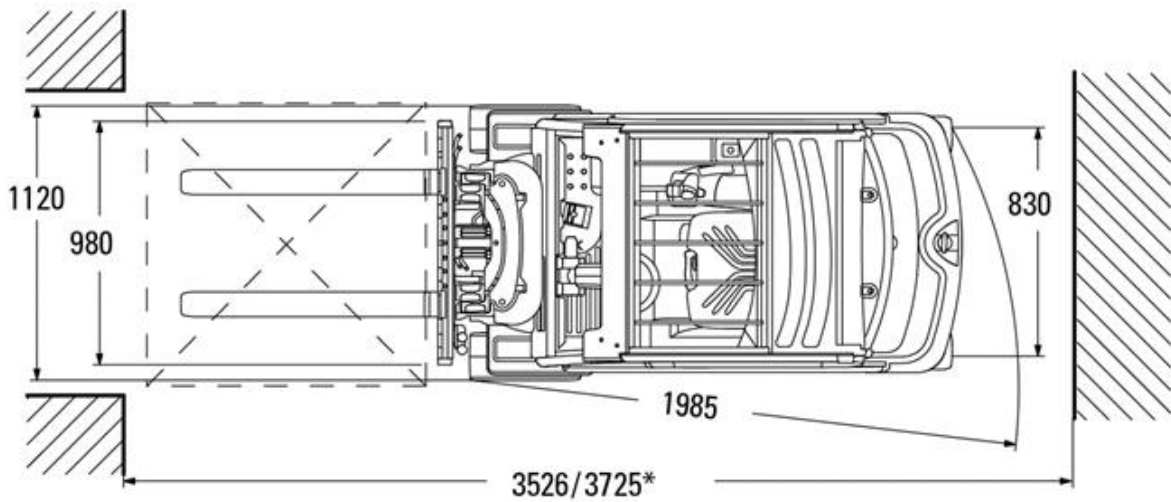

Elektro-Vierradstapler Jungheinrich EFG320 2,0t