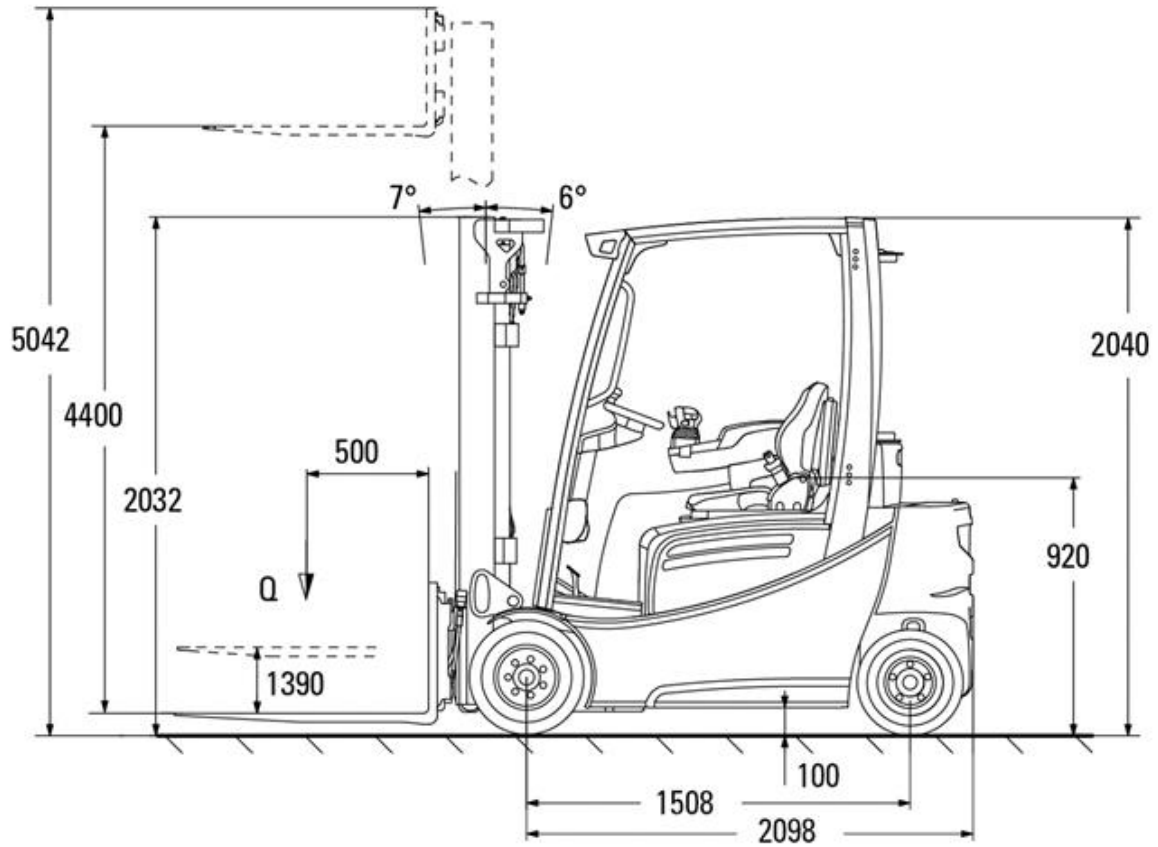

Elektro-Vierradstapler Jungheinrich EFG320 2,0t